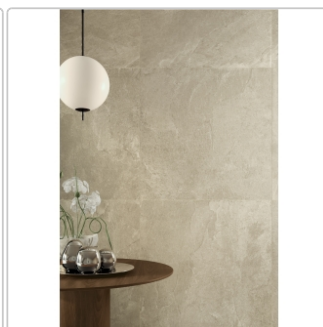

Produktinformation

Blustyle Geos Shore Honed Boden- und Wandfliese 60x120 cm

Art-Nr.: ABGXGE45 / GTIN: 8026944422076 / Marke: [Blustyle](#)

45,95EUR / m²

Grundpreis: 66,17EUR / Paket
inkl. 19% USt. zzgl. Versand

Mengenrabatt

Ab	42,95EUR - Sie sparen 3,00EUR,
51,84	Grundpreis: 61,85EUR / Paket
m²	

Lieferzeit: 3-4 Wochen - **WIRD FÜR SIE BESTELLT**