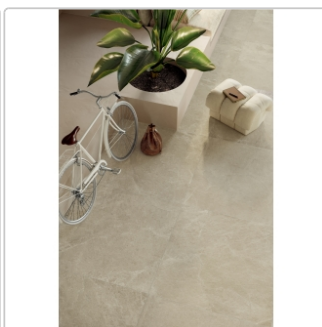

Produktinformation

Blustyle Geos Shore Honed Boden- und Wandfliese 60x120 cm

Art-Nr.: ABGXGE45 / GTIN: 8026944422076 / Marke: [Blustyle](#)

45,95EUR / m²

Grundpreis: 66,17EUR / Paket
inkl. 19% USt. zzgl. Versand

Mengenrabatt

Ab	42,95EUR - Sie sparen 3,00EUR,
51,84	Grundpreis: 61,85EUR / Paket
m²	

Lieferzeit: 3-4 Wochen - **WIRD FÜR SIE BESTELLT**