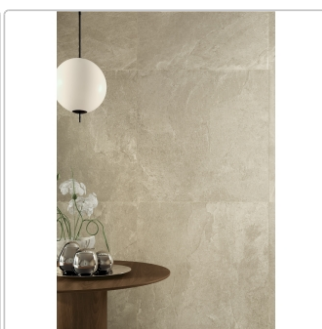

Produktinformation

Blustyle Geos Shore Natural Boden- und Wandfliese 60x60 cm

Art-Nr.: ABGWGE40 / GTIN: 8026944422106 / Marke: [Blustyle](#)

35,95EUR / m²

Grundpreis: 51,77EUR / Paket
inkl. 19% USt. zzgl. Versand

Mengenrabatt

Ab	32,95EUR - Sie sparen 3,00EUR,
46,08	Grundpreis: 47,45EUR / Paket
m ²	

Lieferzeit: 3-4 Wochen - **WIRD FÜR SIE
BESTELLT**

Produktinformation

Art:	Boden- und Wandfliese
Farbe:	Geos Shore
Frostbeständig:	ja
Gewicht:	22,08 kg/m ²
Kalibriert:	ja
Material:	Feinsteinzeug
Materialstärke:	9 mm
Nennmass:	60x60 cm
Oberfläche:	Naturale
Optik:	Natursteinoptik
Rutschhemmung:	R10 A+B
Serie:	Geos
Sortierung:	1. Sortierung
Stück je Paket:	4
Stück je Palette:	128
