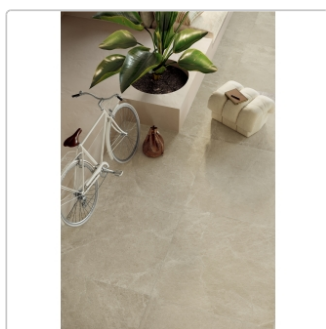

Produktinformation

Blustyle Geos Shore Natural Boden- und Wandfliese 60x60 cm

Art-Nr.: ABGWGE40 / GTIN: 8026944422106 / Marke: [Blustyle](#)

35,95EUR / m²

Grundpreis: 51,77EUR / Paket
inkl. 19% USt. zzgl. Versand

Mengenrabatt

Ab	32,95EUR - Sie sparen 3,00EUR,
46,08	Grundpreis: 47,45EUR / Paket
m ²	

Lieferzeit: 3-4 Wochen - **WIRD FÜR SIE
BESTELLT**

Produktinformation

Art:	Boden- und Wandfliese
Farbe:	Geos Shore
Frostbeständig:	ja
Gewicht:	22,08 kg/m ²
Kalibriert:	ja
Material:	Feinsteinzeug
Materialstärke:	9 mm
Nennmass:	60x60 cm
Oberfläche:	Naturale
Optik:	Natursteinoptik
Rutschhemmung:	R10 A+B
Serie:	Geos
Sortierung:	1. Sortierung
Stück je Paket:	4
Stück je Palette:	128
