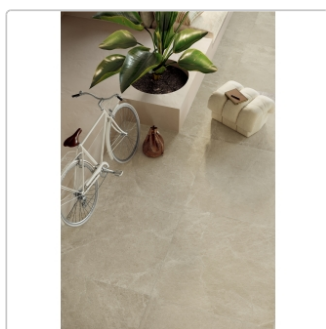

# Blustyle Geos Shore Natural Boden- und Wandfliese 60x60 cm

Art-Nr.: ABGWGE40 / GTIN: 8026944422106 / Marke: [Blustyle](#)

**35,95EUR** / m<sup>2</sup>

Grundpreis: 51,77EUR / Paket  
inkl. 19% USt. zzgl. Versand

## Produktinformation

Art:	Boden- und Wandfliese
Farbe:	Geos Shore
Frostbeständig:	ja
Gewicht:	22,08 kg/m <sup>2</sup>
Kalibriert:	ja
Material:	Feinsteinzeug
Materialstärke:	9 mm
Nennmass:	60x60 cm
Oberfläche:	Naturale (R10)
Optik:	Natursteinoptik
Rutschhemmung:	R10 A+B
Serie:	Geos
Sortierung:	1. Sortierung
Stück je Paket:	4
Stück je Palette:	128