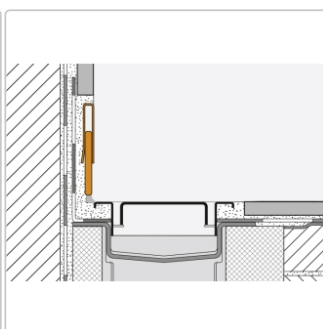

Produktinformation

Schlüter SHOWERPROFILE-RA SPRA33 EB/200 H: 33-45 mm

Art-Nr.: SPRA33EB/200 / GTIN: 4011832236716 / Marke: [Schlüter](#)

98,95EUR / Stück

Grundpreis: 98,95EUR / Paket

inkl. 19% USt. zzgl. Versand

Lieferzeit: 3-6 Werktage

Produktinformation

Art:	Wandanschlussprofil
Farbe:	Edelstahl gebürstet
Gewicht:	2,34 kg/Stück
Herstellermaß:	H:33-45 mm, L:200 cm
Höhe:	33-45 mm
Länge:	200 cm
Material:	Edelstahl V4A
Nennmass:	200/33-45 mm
Serie:	Showerprofile-RA

Schlüter, SHOWERPROFILE-RA SPRA33 EB/200

SHOWERPRIFELE-R ist ein 2-teiliges Wandanschlussprofil zur Verkleidung des gefällebedingt frei bleibenden Wandbereichs an einer Linienentwässerung. Es ist an der Rückseite mit einem Vlies zur Verankerung im Fliesenkleber ausgestattet. Durch den den zweiteiligen Aufbau kann das Profil in einem Bereich von ca. 33-45 mm stufenlos in der Höhe angepasst werden.

- Edelstahl V4A gebürstet
- Höhe: 33-45 mm
- Länge: 200 cm

Hersteller

Kontaktinformation gem. Art. 19 EU GPSR

Postanschrift

Schlüter-Systems KG

Schmölestraße 7

58640 Iserlohn

Germany