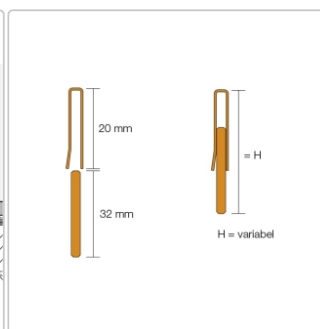

Produktinformation

Schlüter, SHOWERPROFILE-RA SPRA33 EB/200 H: 33-45 mm

Art-Nr.: SPRA33EB/200 / GTIN: 4011832236716 / Marke: [Schlüter](#)

98,95EUR / Stück

Grundpreis: 98,95EUR / Paket

inkl. 19% USt. zzgl. Versand

Lieferzeit: 3-6 Werktage

Produktinformation

Art:	Wandanschlussprofil
Farbe:	Edelstahl gebürstet
Gewicht:	2,34 kg/Stück
Herstellermaß:	H:33-45 mm, L:200 cm
Höhe:	33-45 mm
Länge:	200 cm
Material:	Edelstahl V4A
Nennmass:	200/33-45 mm
Serie:	Showerprofile-RA
Versand-Art:	Paketdienst

Schlüter, SHOWERPROFILE-RA SPRA33 EB/200

SHOWERPRIFELE-R ist ein 2-teiliges Wandanschlussprofil zur Verkleidung des gefällebedingt frei bleibenden Wandbereichs an einer Linientwässerung. Es ist an der Rückseite mit einem Vlies zur Verankerung im Fliesenkleber ausgestattet. Durch den den zweiteiligen Aufbau kann das Profil in einem Bereich von ca. 33-45 mm stufelos in der Höhe angepasst werden.

- Edelstahl V4A gebürstet
- Höhe: 33-45 mm
- Länge: 200 cm

Hersteller

Kontaktinformation gem. Art. 19 EU GPSR

Postanschrift

Schlüter-Systems KG

Schmölestraße 7
58640 Iserlohn
Germany

Elektronische Adresse

Website: <https://eu.schluter.com/de-DE/>