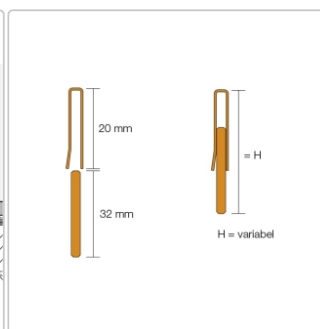

Produktinformation

Schlüter SHOWERPROFILE-RA SPRA33 EB/200 H: 33-45 mm

Art-Nr.: SPRA33EB/200 / GTIN: 4011832236716 / Marke: [Schlüter](#)

98,95EUR / Stück

Grundpreis: 98,95EUR / Paket

inkl. 19% USt. zzgl. Versand

Lieferzeit: 3-6 Werktage

Produktinformation

Art:	Wandanschlussprofil
Farbe:	Edelstahl gebürstet
Gewicht:	2,34 kg/Stück
Herstellermaß:	H:33-45 mm, L:200 cm
Höhe:	33-45 mm
Länge:	200 cm
Material:	Edelstahl V4A
Nennmass:	200/33-45 mm
Serie:	Showerprofile-RA

Schlüter, SHOWERPROFILE-RA SPRA33 EB/200

SHOWERPRIFELE-R ist ein 2-teiliges Wandanschlussprofil zur Verkleidung des gefällebedingt frei bleibenden Wandbereichs an einer Linienentwässerung. Es ist an der Rückseite mit einem Vlies zur Verankerung im Fliesenkleber ausgestattet. Durch den den zweiteiligen Aufbau kann das Profil in einem Bereich von ca. 33-45 mm stufenlos in der Höhe angepasst werden.

- Edelstahl V4A gebürstet
- Höhe: 33-45 mm
- Länge: 200 cm

Hersteller

Kontaktinformation gem. Art. 19 EU GPSR

Postanschrift

Schlüter-Systems KG

Schmölestraße 7

58640 Iserlohn

Germany