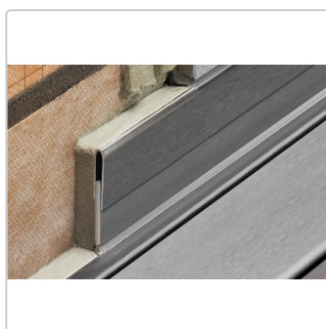

Produktinformation

Schlüter, SHOWERPROFILE-RA SPRA33 EB/200 H: 33-45 mm

Art-Nr.: SPRA33EB/200 / GTIN: 4011832236716 / Marke: [Schlüter](#)

98,95EUR / Stück

Grundpreis: 98,95EUR / Paket

inkl. 19% USt. zzgl. Versand

Lieferzeit: 3-6 Werktage

Produktinformation

Art:	Wandanschlussprofil
Farbe:	Edelstahl gebürstet
Gewicht:	2,34 kg/Stück
Herstellermaß:	H:33-45 mm, L:200 cm
Höhe:	33-45 mm
Länge:	200 cm
Material:	Edelstahl V4A
Nennmass:	200/33-45 mm
Serie:	Showerprofile-RA
Versand-Art:	Paketdienst

Schlüter, SHOWERPROFILE-RA SPRA33 EB/200

SHOWERPRIFELE-R ist ein 2-teiliges Wandanschlussprofil zur Verkleidung des gefällebedingt frei bleibenden Wandbereichs an einer Linientwässerung. Es ist an der Rückseite mit einem Vlies zur Verankerung im Fliesenkleber ausgestattet. Durch den den zweiteiligen Aufbau kann das Profil in einem Bereich von ca. 33-45 mm stufelos in der Höhe angepasst werden.

- Edelstahl V4A gebürstet
- Höhe: 33-45 mm
- Länge: 200 cm

Hersteller

Kontaktinformation gem. Art. 19 EU GPSR

Postanschrift

Schlüter-Systems KG

Schmölestraße 7
58640 Iserlohn
Germany

Elektronische Adresse

Website: <https://eu.schluter.com/de-DE/>