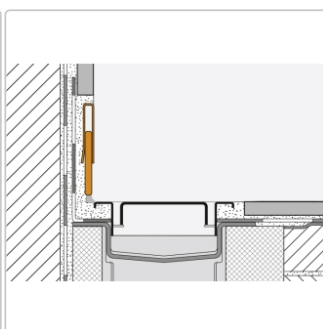

Produktinformation

Schlüter, SHOWERPROFILE-RA SPRA33 EB/200 H: 33-45 mm

Art-Nr.: SPRA33EB/200 / GTIN: 4011832236716 / Marke: [Schlüter](#)

98,95EUR / Stück

Grundpreis: 98,95EUR / Paket

inkl. 19% USt. zzgl. Versand

Lieferzeit: 3-6 Werktage

Produktinformation

Art:	Wandanschlussprofil
Farbe:	Edelstahl gebürstet
Gewicht:	2,34 kg/Stück
Herstellermaß:	H:33-45 mm, L:200 cm
Höhe:	33-45 mm
Länge:	200 cm
Material:	Edelstahl V4A
Nennmass:	200/33-45 mm
Serie:	Showerprofile-RA
Versand-Art:	Paketdienst

Schlüter, SHOWERPROFILE-RA SPRA33 EB/200

SHOWERPRIFELE-R ist ein 2-teiliges Wandanschlussprofil zur Verkleidung des gefällebedingt frei bleibenden Wandbereichs an einer Linientwässerung. Es ist an der Rückseite mit einem Vlies zur Verankerung im Fliesenkleber ausgestattet. Durch den den zweiteiligen Aufbau kann das Profil in einem Bereich von ca. 33-45 mm stufelos in der Höhe angepasst werden.

- Edelstahl V4A gebürstet
- Höhe: 33-45 mm
- Länge: 200 cm

Hersteller

Kontaktinformation gem. Art. 19 EU GPSR

Postanschrift

Schlüter-Systems KG

Schmölestraße 7
58640 Iserlohn
Germany

Elektronische Adresse

Website: <https://eu.schluter.com/de-DE/>