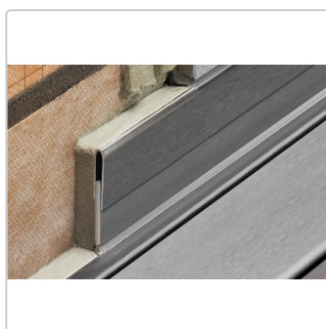

Produktinformation

Schlüter SHOWERPROFILE-RA SPRA33 EB/200 H: 33-45 mm

Art-Nr.: SPRA33EB/200 / GTIN: 4011832236716 / Marke: [Schlüter](#)

98,95EUR / Stück

Grundpreis: 98,95EUR / Paket

inkl. 19% USt. zzgl. Versand

Lieferzeit: 3-6 Werktage

Produktinformation

Art:	Wandanschlussprofil
Farbe:	Edelstahl gebürstet
Gewicht:	2,34 kg/Stück
Herstellermaß:	H:33-45 mm, L:200 cm
Höhe:	33-45 mm
Länge:	200 cm
Material:	Edelstahl V4A
Nennmass:	200/33-45 mm
Serie:	Showerprofile-RA

Schlüter, SHOWERPROFILE-RA SPRA33 EB/200

SHOWERPRIFELE-R ist ein 2-teiliges Wandanschlussprofil zur Verkleidung des gefällebedingt frei bleibenden Wandbereichs an einer Linienentwässerung. Es ist an der Rückseite mit einem Vlies zur Verankerung im Fliesenkleber ausgestattet. Durch den den zweiteiligen Aufbau kann das Profil in einem Bereich von ca. 33-45 mm stufenlos in der Höhe angepasst werden.

- Edelstahl V4A gebürstet
- Höhe: 33-45 mm
- Länge: 200 cm

Hersteller

Kontaktinformation gem. Art. 19 EU GPSR

Postanschrift

Schlüter-Systems KG

Schmölestraße 7

58640 Iserlohn

Germany