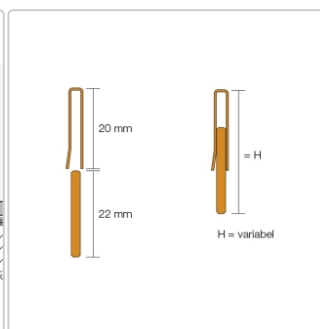

Produktinformation

Schlüter, SHOWERPROFILE-RA SPRA23 EB/200 H: 23-35 mm

Art-Nr.: SPRA23EB/200 / GTIN: 4011832236198 / Marke: [Schlüter](#)

89,95EUR / Stück

Grundpreis: 89,95EUR / Paket

inkl. 19% USt. zzgl. Versand

Lieferzeit: 3-6 Werktage

Produktinformation

Art:	Wandanschlussprofil
Farbe:	Edelstahl gebürstet
Gewicht:	2,03 kg/Stück
Herstellermaß:	H:23-35 mm, L:200 cm
Höhe:	23-35 mm
Länge:	200 cm
Material:	Edelstahl V4A gebürstet
Nennmass:	200/23-35 mm
Serie:	Showerprofile-RA
Versand-Art:	Paketdienst

Schlüter, SHOWERPROFILE-RA SPRA33 EB/200

SHOWERPRIFELE-R ist ein 2-teiliges Wandanschlussprofil zur Verkleidung des gefällebedingt frei bleibenden Wandbereichs an einer Linientwässerung. Es ist an der Rückseite mit einem Vlies zur Verankerung im Fliesenkleber ausgestattet. Durch den den zweiteiligen Aufbau kann das Profil in einem Bereich von ca. 23-35 mm stufelos in der Höhe angepasst werden.

- Edelstahl V4A gebürstet
- Höhe: 23-35 mm
- Länge: 200 cm

Hersteller

Kontaktinformation gem. Art. 19 EU GPSR

Postanschrift

Schlüter-Systems KG

Schmölestraße 7
58640 Iserlohn
Germany

Elektronische Adresse

Website: <https://eu.schluter.com/de-DE/>