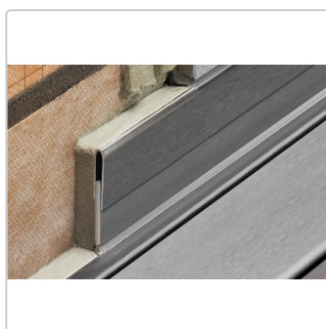

Produktinformation

Schlüter, SHOWERPROFILE-RA SPRA23 EB/200 H: 23-35 mm

Art-Nr.: SPRA23EB/200 / GTIN: 4011832236198 / Marke: [Schlüter](#)

89,95EUR / Stück

Grundpreis: 89,95EUR / Paket

inkl. 19% USt. zzgl. Versand

Lieferzeit: 3-6 Werktage

Produktinformation

Art:	Wandanschlussprofil
Farbe:	Edelstahl gebürstet
Gewicht:	2,03 kg/Stück
Herstellermaß:	H:23-35 mm, L:200 cm
Höhe:	23-35 mm
Länge:	200 cm
Material:	Edelstahl V4A gebürstet
Nennmass:	200/23-35 mm
Serie:	Showerprofile-RA
Versand-Art:	Paketdienst

Schlüter, SHOWERPROFILE-RA SPRA33 EB/200

SHOWERPRIFELE-R ist ein 2-teiliges Wandanschlussprofil zur Verkleidung des gefällebedingt frei bleibenden Wandbereichs an einer Linientwässerung. Es ist an der Rückseite mit einem Vlies zur Verankerung im Fliesenkleber ausgestattet. Durch den den zweiteiligen Aufbau kann das Profil in einem Bereich von ca. 23-35 mm stufelos in der Höhe angepasst werden.

- Edelstahl V4A gebürstet
- Höhe: 23-35 mm
- Länge: 200 cm

Hersteller

Kontaktinformation gem. Art. 19 EU GPSR

Postanschrift

Schlüter-Systems KG

Schmölestraße 7
58640 Iserlohn
Germany

Elektronische Adresse

Website: <https://eu.schluter.com/de-DE/>