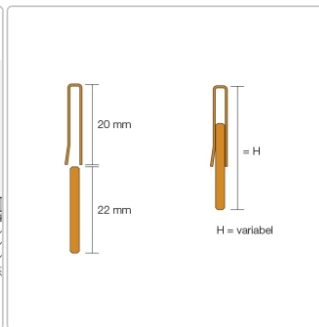

Produktinformation

Schlüter SHOWERPROFILE-RA SPRA23 EB/200 H: 23-35 mm

Art-Nr.: SPRA23EB/200 / GTIN: 4011832236198 / Marke: [Schlüter](#)

89,95EUR / Stück

Grundpreis: 89,95EUR / Paket

inkl. 19% USt. zzgl. Versand

Lieferzeit: 3-6 Werktage

Produktinformation

Art:	Wandanschlussprofil
Farbe:	Edelstahl gebürstet
Gewicht:	2,03 kg/Stück
Herstellermaß:	H:23-35 mm, L:200 cm
Höhe:	23-35 mm
Länge:	200 cm
Material:	Edelstahl V4A gebürstet
Nennmass:	200/23-35 mm
Serie:	Showerprofile-RA

Schlüter, SHOWERPROFILE-RA SPRA33 EB/200

SHOWERPRIFELE-R ist ein 2-teiliges Wandanschlussprofil zur Verkleidung des gefällebedingt frei bleibenden Wandbereichs an einer Linienentwässerung. Es ist an der Rückseite mit einem Vlies zur Verankerung im Fliesenkleber ausgestattet. Durch den den zweiteiligen Aufbau kann das Profil in einem Bereich von ca. 23-35 mm stufenlos in der Höhe angepasst werden.

- Edelstahl V4A gebürstet
- Höhe: 23-35 mm
- Länge: 200 cm

Hersteller

Kontaktinformation gem. Art. 19 EU GPSR

Postanschrift

Schlüter-Systems KG

Schmölestraße 7
58640 Iserlohn
Germany

Elektronische Adresse

Website: <https://eu.schluter.com/de-DE/>