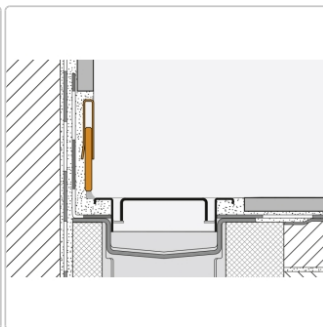

Produktinformation

Schlüter SHOWERPROFILE-RA SPRA23 EB/200 H: 23-35 mm

Art-Nr.: SPRA23EB/200 / GTIN: 4011832236198 / Marke: [Schlüter](#)

89,95EUR / Stück

Grundpreis: 89,95EUR / Paket

inkl. 19% USt. zzgl. Versand

Lieferzeit: 3-6 Werktage

Produktinformation

Art:	Wandanschlussprofil
Farbe:	Edelstahl gebürstet
Gewicht:	2,03 kg/Stück
Herstellermaß:	H:23-35 mm, L:200 cm
Höhe:	23-35 mm
Länge:	200 cm
Material:	Edelstahl V4A gebürstet
Nennmass:	200/23-35 mm
Serie:	Showerprofile-RA

Schlüter, SHOWERPROFILE-RA SPRA33 EB/200

SHOWERPRIFELE-R ist ein 2-teiliges Wandanschlussprofil zur Verkleidung des gefällebedingt frei bleibenden Wandbereichs an einer Linienentwässerung. Es ist an der Rückseite mit einem Vlies zur Verankerung im Fliesenkleber ausgestattet. Durch den den zweiteiligen Aufbau kann das Profil in einem Bereich von ca. 23-35 mm stufenlos in der Höhe angepasst werden.

- Edelstahl V4A gebürstet
- Höhe: 23-35 mm
- Länge: 200 cm

Hersteller

Kontaktinformation gem. Art. 19 EU GPSR

Postanschrift

Schlüter-Systems KG

Schmölestraße 7
58640 Iserlohn
Germany

Elektronische Adresse

Website: <https://eu.schluter.com/de-DE/>