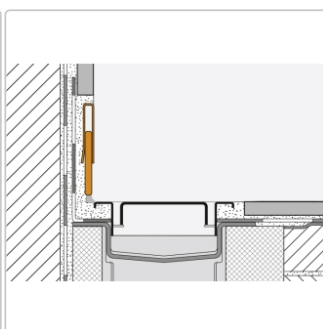

Produktinformation

Schlüter, SHOWERPROFILE-RA SPRA23 EB/200 H: 23-35 mm

Art-Nr.: SPRA23EB/200 / GTIN: 4011832236198 / Marke: [Schlüter](#)

89,95EUR / Stück

Grundpreis: 89,95EUR / Paket

inkl. 19% USt. zzgl. Versand

Lieferzeit: 3-6 Werktage

Produktinformation

Art:	Wandanschlussprofil
Farbe:	Edelstahl gebürstet
Gewicht:	2,03 kg/Stück
Herstellermaß:	H:23-35 mm, L:200 cm
Höhe:	23-35 mm
Länge:	200 cm
Material:	Edelstahl V4A gebürstet
Nennmass:	200/23-35 mm
Serie:	Showerprofile-RA
Versand-Art:	Paketdienst

Schlüter, SHOWERPROFILE-RA SPRA33 EB/200

SHOWERPRIFELE-R ist ein 2-teiliges Wandanschlussprofil zur Verkleidung des gefällebedingt frei bleibenden Wandbereichs an einer Linientwässerung. Es ist an der Rückseite mit einem Vlies zur Verankerung im Fliesenkleber ausgestattet. Durch den den zweiteiligen Aufbau kann das Profil in einem Bereich von ca. 23-35 mm stufelos in der Höhe angepasst werden.

- Edelstahl V4A gebürstet
- Höhe: 23-35 mm
- Länge: 200 cm

Hersteller

Kontaktinformation gem. Art. 19 EU GPSR

Postanschrift

Schlüter-Systems KG

Schmölestraße 7
58640 Iserlohn
Germany

Elektronische Adresse

Website: <https://eu.schluter.com/de-DE/>