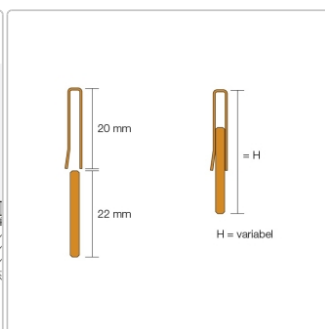

Produktinformation

Schlüter SHOWERPROFILE-RA SPRA23TSDA/200 H: 23-35 mm

Art-Nr.: SPRA23TSDA/200 / GTIN: 4011832236778 / Marke: [Schlüter](#)

118,95EUR / Stück

Grundpreis: 118,95EUR / Paket

inkl. 19% USt. zzgl. Versand

Lieferzeit: 3-6 Werktage

Produktinformation

Art:	Wandanschlussprofil
Farbe:	Dunkelanthrazit
Gewicht:	2,03 kg/Stück
Herstellermaß:	H:23-35 mm, L:200 cm
Höhe:	23-35 mm
Länge:	200 cm
Material:	Edelstahl V4A farbig beschichtet
Nennmass:	200/23-35 mm
Serie:	Showerprofile-RA