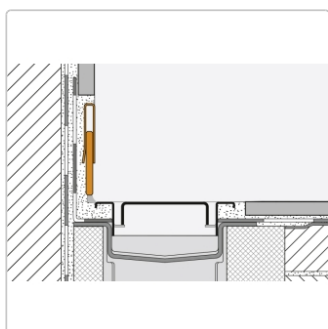

Produktinformation

Schlüter SHOWERPROFILE-RA SPRA23TSDA/200 H: 23-35 mm

Art-Nr.: SPRA23TSDA/200 / GTIN: 4011832236778 / Marke: [Schlüter](#)

118,95EUR / Stück

Grundpreis: 118,95EUR / Paket

inkl. 19% USt. zzgl. Versand

Lieferzeit: 3-6 Werktage

Produktinformation

Art:	Wandanschlussprofil
Farbe:	Dunkelanthrazit
Gewicht:	2,03 kg/Stück
Herstellermaß:	H:23-35 mm, L:200 cm
Höhe:	23-35 mm
Länge:	200 cm
Material:	Edelstahl V4A farbig beschichtet
Nennmass:	200/23-35 mm
Serie:	Showerprofile-RA