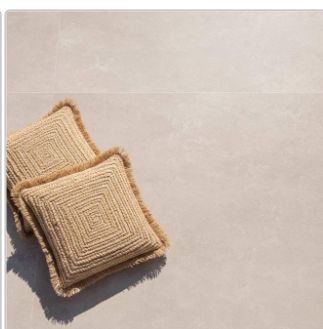

Produktinformation

Flaviker Midi Nature Poudre Boden- und Wandfliese 60x60 cm

Art-Nr.: 0030170 / Marke: [Flaviker](#)

Sonderangebot*

32,95EUR / m²

Sonderangebot 67,24EUR (Sie sparen 34,29EUR)

Grundpreis: 35,59EUR / Paket
inkl. 19% USt. zzgl. Versand

Mengenrabatt

Ab	29,95EUR - Sie sparen 37,29EUR,
43,2	Grundpreis: 32,35EUR / Paket
m ²	

Lieferzeit: Versandfertig in 24h
Die Lieferung dauert 5-7 Werktag!

Produktinformation

Art:	Boden- und Wandfliese
Farbe:	Midi Nature Poudre
Farbspiel:	V2 - mittlere Variation
Frostbeständig:	ja
Gewicht:	19,45 kg/m ²
Kalibriert:	ja
Material:	Feinsteinzeug
Materialstärke:	8,5 mm
Nennmass:	60x60 cm
Oberfläche:	NAT Natural
Optik:	Steinoptik
Rutschhemmung:	R10 A+B
Serie:	Midi
Sortierung:	1. Sortierung
Stück je Paket:	3
Stück je Palette:	120
