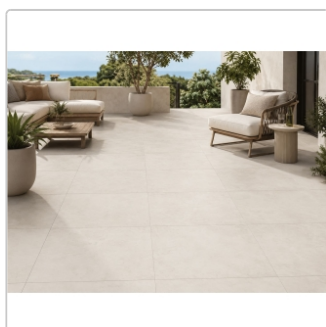

Produktinformation

Imola Azuma CG-Camargue 90x90 cm Terrassenplatte (Paket 55,08 m²)

Art-Nr.: AZMA 90CG AS RM

Sonderangebot*

39,95EUR / m²

Sonderangebot 49,95EUR (Sie sparen 10,00EUR)

Grundpreis: 2.200,45EUR / m²

inkl. 19% USt.

Achtung: Dieser Artikel kann nicht versendet werden, sondern kann nur durch **Click & Collect - Abholung** erworben werden. An der Kasse steht Ihnen daher nur diese Option zur Verfügung.

Abholbereit in 24h
BEGRENZTE Menge