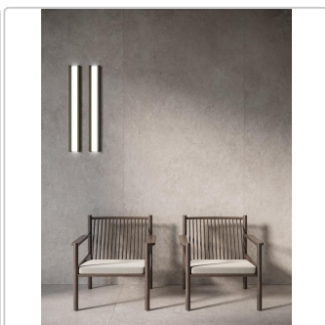

Produktinformation

Flaviker Midi Nature Ecreu Terrassenplatte 60x60 cm

Art-Nr.: 0030168 / Marke: [Flaviker](#)

64,95EUR / Stück

Grundpreis: 46,76EUR / Paket

inkl. 19% USt. zzgl. Versand

Lieferzeit: 3-4 Wochen - **WIRD FÜR SIE BESTELT**

Produktinformation

Art:	Terrassenplatte
Farbe:	Midi Nature Ecrú
Farbspiel:	V2 - mittlere Variation
Frostbeständig:	ja
Gewicht:	45,31 kg/m ²
Kalibriert:	ja
Material:	Feinsteinzeug
Materialstärke:	20 mm
Nennmass:	60x60 cm
Optik:	Steinoptik
Rutschhemmung:	R11 A+B+C
Serie:	Midi
Sortierung:	1. Sortierung
Stück je Paket:	2
Stück je Palette:	60
