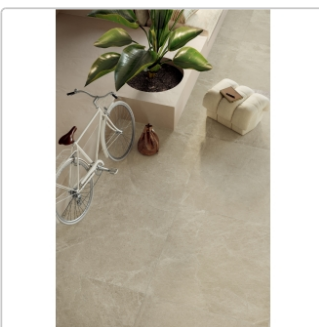

Produktinformation

Blustyle Geos Shore Natural Boden- und Wandfliese 30x60 cm

Art-Nr.: ABG-GE40 / GTIN: 8026944422182 / Marke: [Blustyle](#)

35,95EUR / m²

Grundpreis: 58,24EUR / Paket
inkl. 19% USt. zzgl. Versand

Mengenrabatt

Ab	32,95EUR - Sie sparen 3,00EUR,
51,84	Grundpreis: 53,38EUR / Paket
m ²	

Lieferzeit: 3-4 Wochen - **WIRD FÜR SIE**

BESTELLT

Produktinformation

Art:	Boden- und Wandfliese
Farbe:	Geos Shore
Frostbeständig:	ja
Gewicht:	21,60 kg/m ²
Kalibriert:	ja
Material:	Feinsteinzeug
Materialstärke:	9 mm
Nennmass:	30x60 cm
Oberfläche:	Naturale (R10)
Optik:	Natursteinoptik
Rutschhemmung:	R10 A+B
Serie:	Geos
Sortierung:	1. Sortierung
Stück je Paket:	9
Stück je Palette:	288
