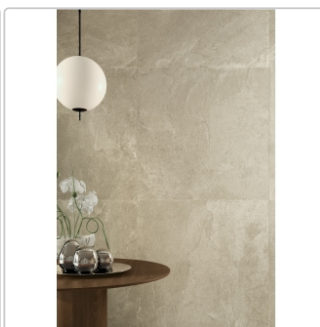

Produktinformation

Blustyle Geos Shore Natural Boden- und Wandfliese 30x60 cm

Art-Nr.: ABG-GE40 / GTIN: 8026944422182 / Marke: [Blustyle](#)

35,95EUR / m²

Grundpreis: 58,24EUR / Paket
inkl. 19% USt. zzgl. Versand

Mengenrabatt

Ab	32,95EUR - Sie sparen 3,00EUR,
51,84	Grundpreis: 53,38EUR / Paket
m ²	

Lieferzeit: 3-4 Wochen - **WIRD FÜR SIE**

BESTELLT

Produktinformation

Art:	Boden- und Wandfliese
Farbe:	Geos Shore
Frostbeständig:	ja
Gewicht:	21,60 kg/m ²
Kalibriert:	ja
Material:	Feinsteinzeug
Materialstärke:	9 mm
Nennmass:	30x60 cm
Oberfläche:	Naturale (R10)
Optik:	Natursteinoptik
Rutschhemmung:	R10 A+B
Serie:	Geos
Sortierung:	1. Sortierung
Stück je Paket:	9
Stück je Palette:	288
