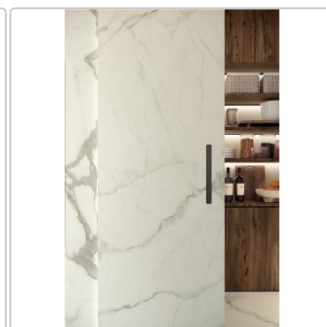

Produktinformation

Blustyle Starlight Statuario Extra Smooth Boden- und Wandfliese 60x120 cm

Art-Nr.: ABGXS9S5 / GTIN: 8026944409947 / Marke: [Blustyle](#)

53,95EUR / m²

Grundpreis: 77,69EUR / Paket
inkl. 19% USt. zzgl. Versand

Mengenrabatt

Ab	48,95EUR - Sie sparen 5,00EUR,
51,84	Grundpreis: 70,49EUR / Paket
m ²	

Lieferzeit: 3-4 Wochen - **WIRD FÜR SIE BESTELLT**

Produktinformation

Art:	Boden- und Wandfliese
Oberfläche:	Smooth
Farbe:	Starlight Statuario Extra
Frostbeständig:	ja
Gewicht:	22,09 kg/m ²
Kalibriert:	ja
Material:	Feinsteinzeug
Materialstärke:	9 mm
Nennmass:	60x120 cm
Optik:	Marmoroptik
Serie:	Starlight
Sortierung:	1. Sortierung
Stück je Paket:	2
Stück je Palette:	72
Farbspiel:	V4 - starke Variation
