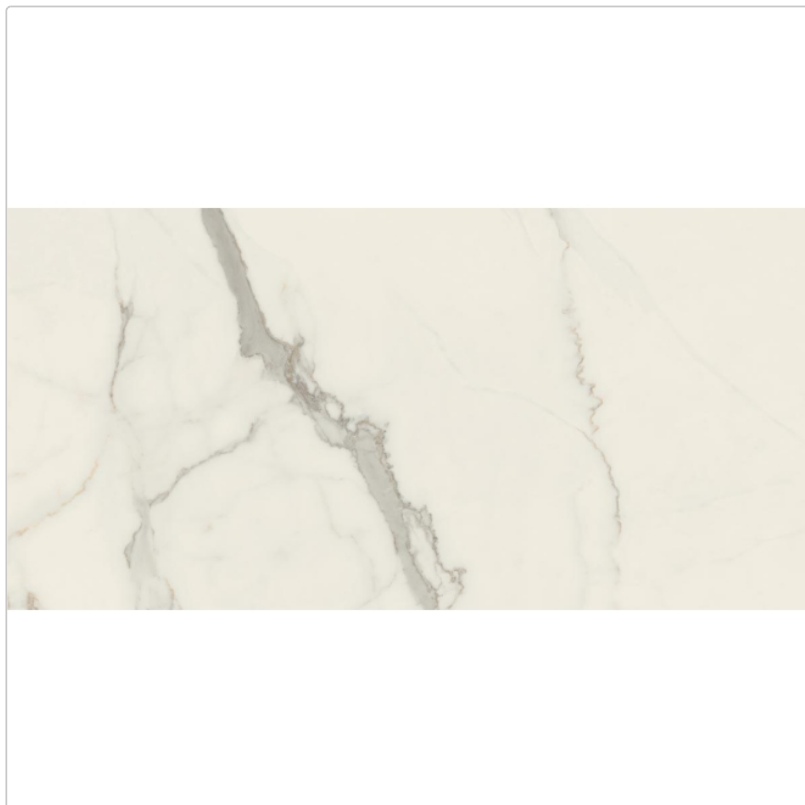

Produktinformation

Blustyle Starlight Statuario Extra Smooth Boden- und Wandfliese 60x120 cm

Art-Nr.: ABGXS9S5 / GTIN: 8026944409947 / Marke: [Blustyle](#)

53,95EUR / m²

Grundpreis: 77,69EUR / Paket
inkl. 19% USt. zzgl. Versand

Mengenrabatt

Ab	48,95EUR - Sie sparen 5,00EUR,
51,84	Grundpreis: 70,49EUR / Paket
m ²	

Lieferzeit: 3-4 Wochen - **WIRD FÜR SIE BESTELLT**

Produktinformation

Art:	Boden- und Wandfliese
Oberfläche:	Smooth
Farbe:	Starlight Statuario Extra
Frostbeständig:	ja
Gewicht:	22,09 kg/m ²
Kalibriert:	ja
Material:	Feinsteinzeug
Materialstärke:	9 mm
Nennmass:	60x120 cm
Optik:	Marmoroptik
Serie:	Starlight
Sortierung:	1. Sortierung
Stück je Paket:	2
Stück je Palette:	72
Farbspiel:	V4 - starke Variation
