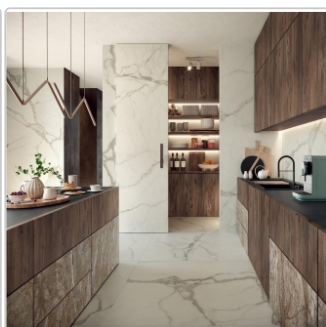

Produktinformation

Blustyle Starlight Statuario Extra Smooth Boden- und Wandfliese 60x120 cm

Art-Nr.: ABGXS9S5 / GTIN: 8026944409947 / Marke: [Blustyle](#)

53,95EUR / m²

Grundpreis: 77,69EUR / Paket
inkl. 19% USt. zzgl. Versand

Mengenrabatt

Ab	48,95EUR - Sie sparen 5,00EUR,
51,84	Grundpreis: 70,49EUR / Paket
m ²	

Lieferzeit: 3-4 Wochen - **WIRD FÜR SIE BESTELLT**

Produktinformation

Art:	Boden- und Wandfliese
Oberfläche:	Smooth
Farbe:	Starlight Statuario Extra
Frostbeständig:	ja
Gewicht:	22,09 kg/m ²
Kalibriert:	ja
Material:	Feinsteinzeug
Materialstärke:	9 mm
Nennmass:	60x120 cm
Optik:	Marmoroptik
Serie:	Starlight
Sortierung:	1. Sortierung
Stück je Paket:	2
Stück je Palette:	72
Farbspiel:	V4 - starke Variation
