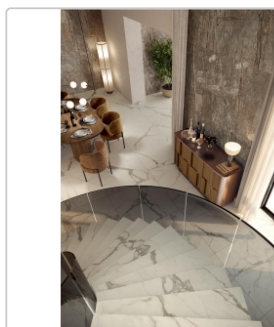

Produktinformation

Blustyle Starlight Statuario Extra Smooth Boden- und Wandfliese 60x120 cm

Art-Nr.: ABGXS9S5 / GTIN: 8026944409947 / Marke: [Blustyle](#)

53,95EUR / m²

Grundpreis: 77,69EUR / Paket
inkl. 19% USt. zzgl. Versand

Mengenrabatt

Ab	48,95EUR - Sie sparen 5,00EUR,
51,84	Grundpreis: 70,49EUR / Paket
m ²	

Lieferzeit: 3-4 Wochen - **WIRD FÜR SIE BESTELLT**

Produktinformation

Art:	Boden- und Wandfliese
Oberfläche:	Smooth
Farbe:	Starlight Statuario Extra
Frostbeständig:	ja
Gewicht:	22,09 kg/m ²
Kalibriert:	ja
Material:	Feinsteinzeug
Materialstärke:	9 mm
Nennmass:	60x120 cm
Optik:	Marmoroptik
Serie:	Starlight
Sortierung:	1. Sortierung
Stück je Paket:	2
Stück je Palette:	72
Farbspiel:	V4 - starke Variation
