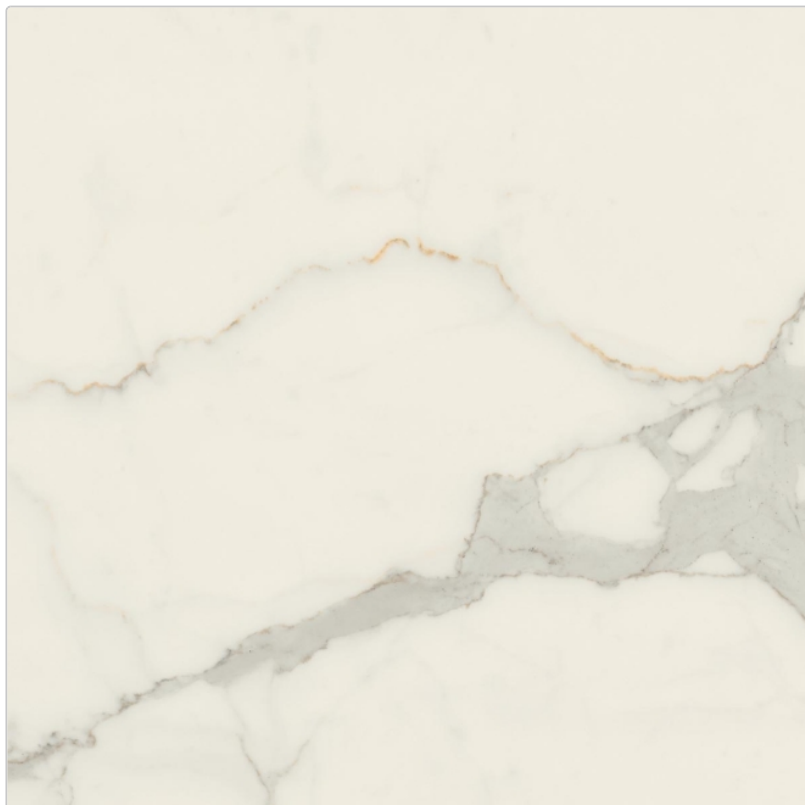

# Blustyle Starlight Statuario Extra Smooth Boden- und Wandfliese 60x60 cm

Art-Nr.: ABGWS9S5 / GTIN: 8026944408704 / Marke: [Blustyle](#)

**46,95EUR** / m<sup>2</sup>

Grundpreis: 67,61EUR / Paket  
inkl. 19% USt. zzgl. Versand

## Produktinformation

Art:	Boden- und Wandfliese
Oberfläche:	Smooth
Farbe:	Starlight Statuario Extra
Frostbeständig:	ja
Gewicht:	22,09 kg/m <sup>2</sup>
Kalibriert:	ja
Material:	Feinsteinzeug
Materialstärke:	9 mm
Nennmass:	60x60 cm
Optik:	Marmoroptik
Serie:	Starlight
Sortierung:	1. Sortierung
Stück je Paket:	4
Stück je Palette:	128
Farbspiel:	V4 - starke Variation