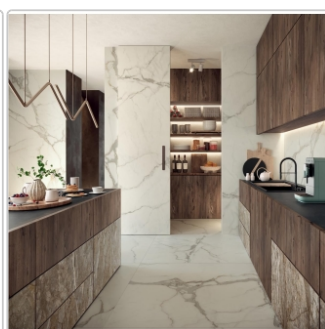

Produktinformation

Blustyle Starlight Statuario Extra Smooth Boden- und Wandfliese 60x60 cm

Art-Nr.: ABGWS9S5 / GTIN: 8026944408704 / Marke: [Blustyle](#)

46,95EUR / m²

Grundpreis: 67,61EUR / Paket
inkl. 19% USt. zzgl. Versand

Mengenrabatt

Ab	41,95EUR - Sie sparen 5,00EUR,
46,08	Grundpreis: 60,41EUR / Paket
m²	

Lieferzeit: 3-4 Wochen - **WIRD FÜR SIE BESTELLT**