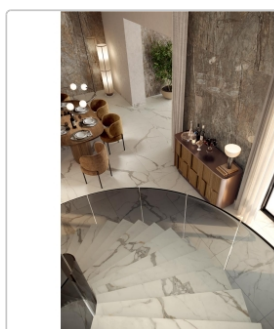

Produktinformation

Blustyle Starlight Statuario Extra Smooth Boden- und Wandfliese 60x60 cm

Art-Nr.: ABGWS9S5 / GTIN: 8026944408704 / Marke: [Blustyle](#)

46,95EUR / m²

Grundpreis: 67,61EUR / Paket
inkl. 19% USt. zzgl. Versand

Mengenrabatt

Ab	41,95EUR - Sie sparen 5,00EUR,
46,08	Grundpreis: 60,41EUR / Paket
m²	

Lieferzeit: 3-4 Wochen - **WIRD FÜR SIE BESTELLT**