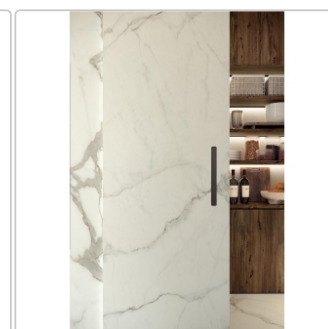

Produktinformation

Blustyle Starlight Statuario Extra Smooth Boden- und Wandfliese 60x60 cm

Art-Nr.: ABGWS9S5 / GTIN: 8026944408704 / Marke: [Blustyle](#)

46,95EUR / m²

Grundpreis: 67,61EUR / Paket
inkl. 19% USt. zzgl. Versand

Mengenrabatt

Ab	41,95EUR - Sie sparen 5,00EUR,
46,08	Grundpreis: 60,41EUR / Paket
m²	

Lieferzeit: 3-4 Wochen - **WIRD FÜR SIE BESTELLT**