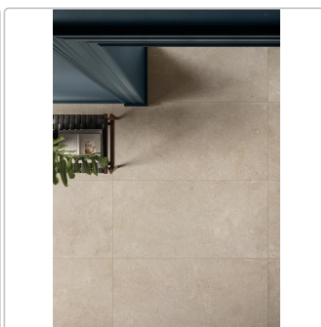

# Mirage Palmira Veld PB 04 PT Boden- und Wandfliese 60x60 cm

Art-Nr.: CPT1 / Marke: [Mirage](#)

**81,87EUR** / m<sup>2</sup>

Grundpreis: 88,42EUR / Paket

inkl. 19% USt. zzgl. Versand

Lieferzeit: 3-4 Wochen - **WIRD FÜR SIE  
BESTELLT**

## Produktinformation

Art:	Boden- und Wandfliese
Oberfläche:	PT Pendulum Test
Farbe:	Palmira Veld PB 04
Frostbeständig:	ja
Gewicht:	6,74 kg/m <sup>2</sup>
Kalibriert:	ja
Material:	Feinsteinzeug
Materialstärke:	9 mm
Nennmass:	60x60 cm
Optik:	Steinoptik
Serie:	Palmira
Sortierung:	1. Sortierung
Rutschhemmung:	R10 A+B
Stück je Paket:	3
Stück je Palette:	120