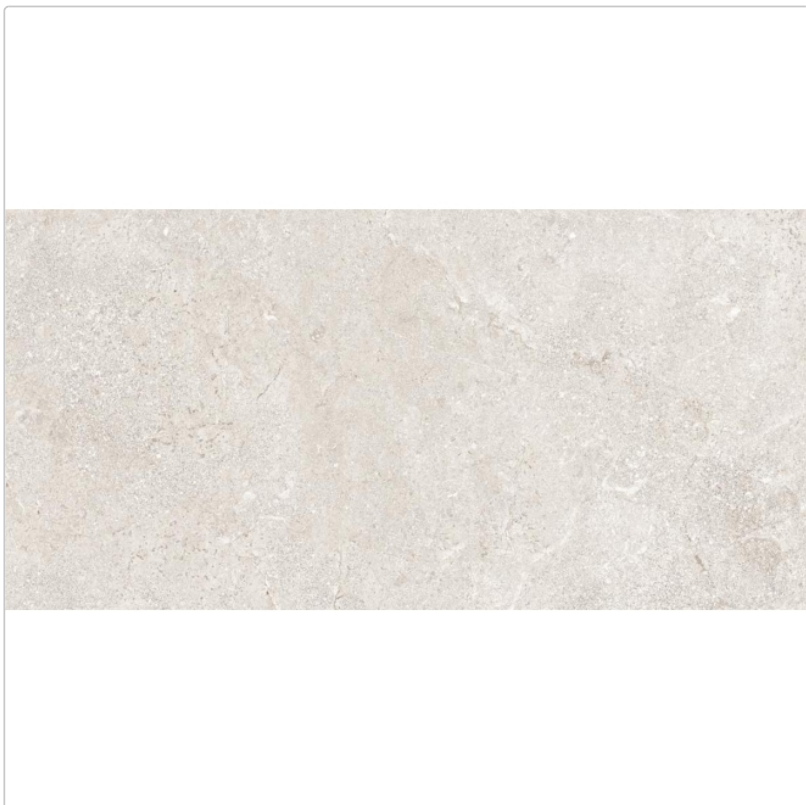

# Mirage Palmira Lumus PB 01 SP Boden- und Wandfliese 30x60 cm

Art-Nr.: CPN9 / Marke: [Mirage](#)

**64,18EUR** / m<sup>2</sup>

Grundpreis: 80,87EUR / Paket

inkl. 19% USt. zzgl. Versand

Lieferzeit: 3-4 Wochen - **WIRD FÜR SIE BESTELLT**

## Produktinformation

Art:	Boden- und Wandfliese
Oberfläche:	SP Spazzolata
Farbe:	Palmira Lumus PB 01
Frostbeständig:	ja
Gewicht:	2,9 kg/m <sup>2</sup>
Kalibriert:	ja
Material:	Feinsteinzeug
Materialstärke:	9 mm
Nennmass:	30x60 cm
Optik:	Steinoptik
Serie:	Palmira
Sortierung:	1. Sortierung
Rutschhemmung:	R9 A
Stück je Paket:	7
Stück je Palette:	280