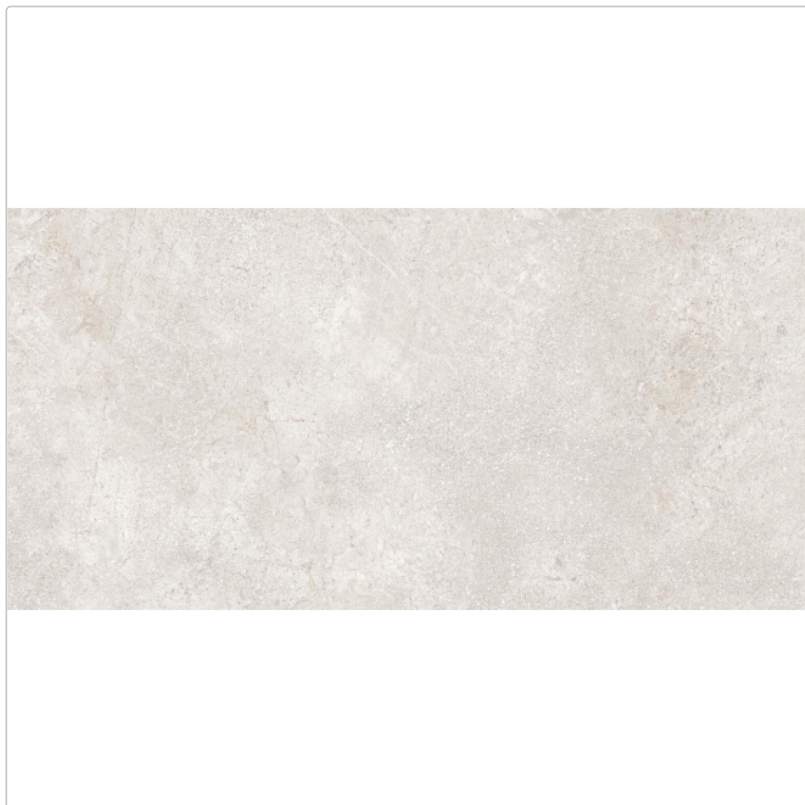

# Mirage Palmira Lumus PB 01 ST Terrassenplatte 60x120 cm

Art-Nr.: COW8 / Marke: [Mirage](#)

**151,78EUR** / m<sup>2</sup>

Grundpreis: 109,28EUR / Paket

inkl. 19% USt. zzgl. Versand

Lieferzeit: 3-4 Wochen - **WIRD FÜR SIE  
BESTELLT**

Art:	Terrassenplatte
Oberfläche:	ST strukturiert (R11)
Farbe:	Palmira Lumus PB 01
Frostbeständig:	ja
Gewicht:	43,76 kg/m <sup>2</sup>
Kalibriert:	ja
Material:	Feinsteinzeug

## Produktinformation

Materialstärke:	20 mm
Nennmass:	60x120 cm
Optik:	Steinoptik
Serie:	Palmira
Sortierung:	1. Sortierung
Rutschhemmung:	R11 A+B+C
Stück je Paket:	1
Stück je Palette:	35