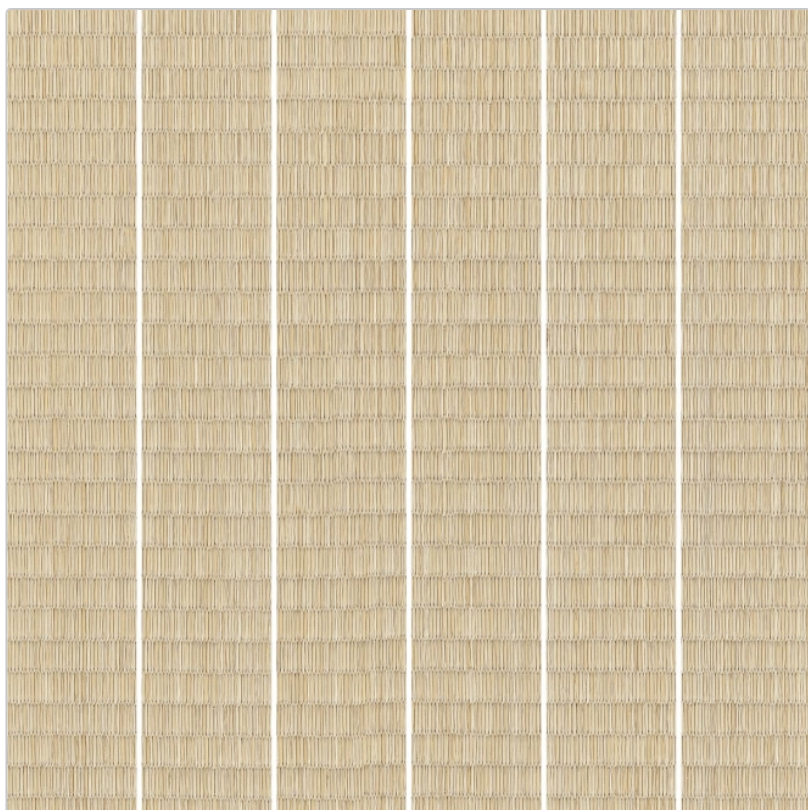

Produktinformation

Mirage Shiki Alba SH 04 SP Mosaik Path 30x30 cm

Art-Nr.: CPB6 / Marke: [Mirage](#)

19,75EUR / Stück

Grundpreis: 118,50EUR / Paket

inkl. 19% USt. zzgl. Versand

Lieferzeit: 3-4 Wochen - **WIRD FÜR SIE BESTELLT**

Art:	Mosaik Path
Oberfläche:	SP Spazzolata
Farbe:	Shiki Alba SH 04
Frostbeständig:	ja
Gewicht:	2 kg/Stück
Kalibriert:	nein
Material:	Feinsteinzeug
Materialstärke:	9 mm
Nennmass:	30x30 cm

Produktinformation

Optik:	Textiloptik
Serie:	Shiki
Sortierung:	1. Sortierung
Rutschhemmung:	R9
Stück je Paket:	6
Stück je Palette:	360