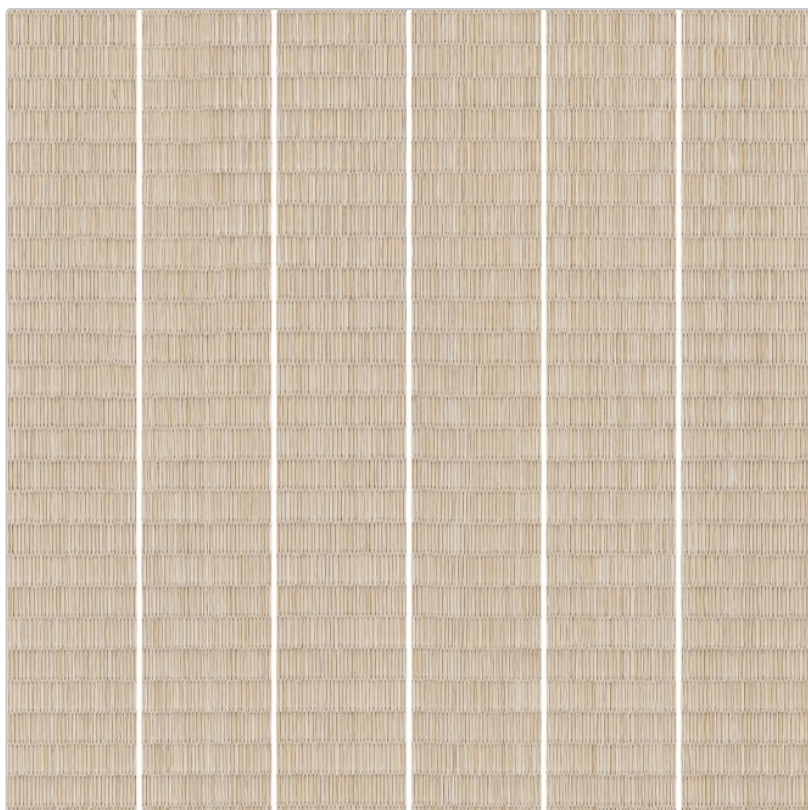

Produktinformation

Mirage Shiki Ripa SH 03 SP Mosaik Path 30x30 cm

Art-Nr.: CPB5 / Marke: [Mirage](#)

19,75EUR / Stück

Grundpreis: 118,50EUR / Paket

inkl. 19% USt. zzgl. Versand

Lieferzeit: 3-4 Wochen - **WIRD FÜR SIE BESTELT**

Art:	Mosaik Path
Oberfläche:	SP Spazzolata
Farbe:	Shiki Ripa SH 03
Frostbeständig:	ja
Gewicht:	2 kg/Stück
Kalibriert:	nein
Material:	Feinsteinzeug
Materialstärke:	9 mm
Nennmass:	30x30 cm

Produktinformation

Optik:	Textiloptik
Serie:	Shiki
Sortierung:	1. Sortierung
Rutschhemmung:	R9
Stück je Paket:	6
Stück je Palette:	360