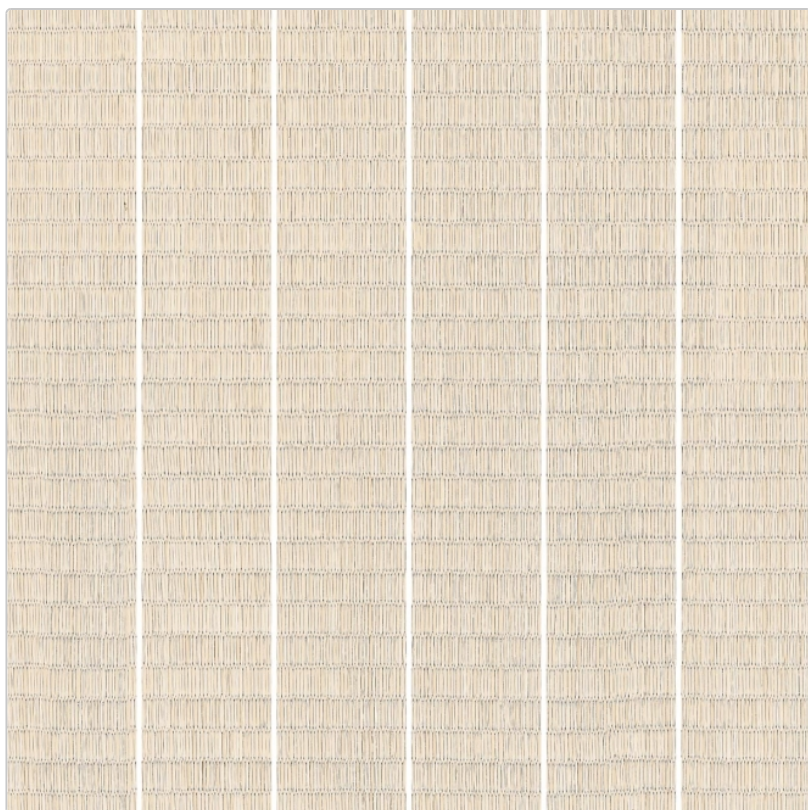

Produktinformation

Mirage Shiki Vapore SH 02 SP Mosaik Path 30x30 cm

Art-Nr.: CPB4 / Marke: [Mirage](#)

19,75EUR / Stück

Grundpreis: 118,50EUR / Paket

inkl. 19% USt. zzgl. Versand

Lieferzeit: 3-4 Wochen - **WIRD FÜR SIE BESTELLT**

| | |
|-----------------|--------------------|
| Art: | Mosaik Path |
| Oberfläche: | SP Spazzolata |
| Farbe: | Shiki Vapore SH 02 |
| Frostbeständig: | ja |
| Gewicht: | 2 kg/Stück |
| Kalibriert: | nein |
| Material: | Feinsteinzeug |
| Materialstärke: | 9 mm |
| Nennmass: | 30x30 cm |

Produktinformation

| | |
|-------------------|---------------|
| Optik: | Textiloptik |
| Serie: | Shiki |
| Sortierung: | 1. Sortierung |
| Rutschhemmung: | R9 |
| Stück je Paket: | 6 |
| Stück je Palette: | 360 |