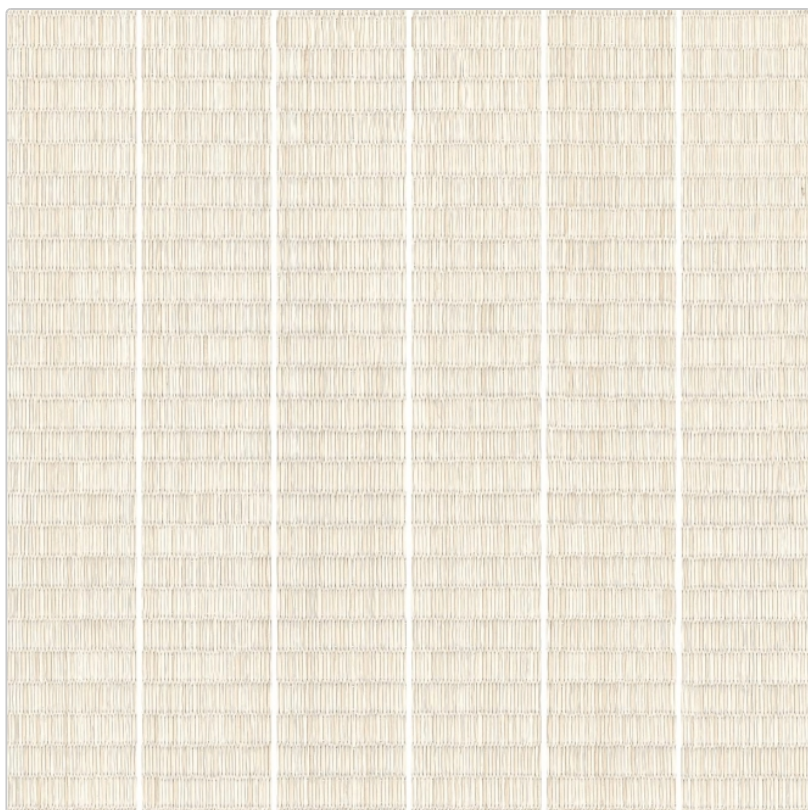

Produktinformation

Mirage Shiki Brezza SH 01 SP Mosaik Path 30x30 cm

Art-Nr.: CPB3 / Marke: [Mirage](#)

19,75EUR / Stück

Grundpreis: 118,50EUR / Paket

inkl. 19% USt. zzgl. Versand

Lieferzeit: 3-4 Wochen - **WIRD FÜR SIE BESTELT**

Art:	Mosaik Path
Oberfläche:	SP Spazzolata
Farbe:	Shiki Brezza SH 01
Frostbeständig:	ja
Gewicht:	2 kg/Stück
Kalibriert:	nein
Material:	Feinsteinzeug
Materialstärke:	9 mm
Nennmass:	30x30 cm

Produktinformation

Optik:	Textiloptik
Serie:	Shiki
Sortierung:	1. Sortierung
Rutschhemmung:	R9
Stück je Paket:	6
Stück je Palette:	360