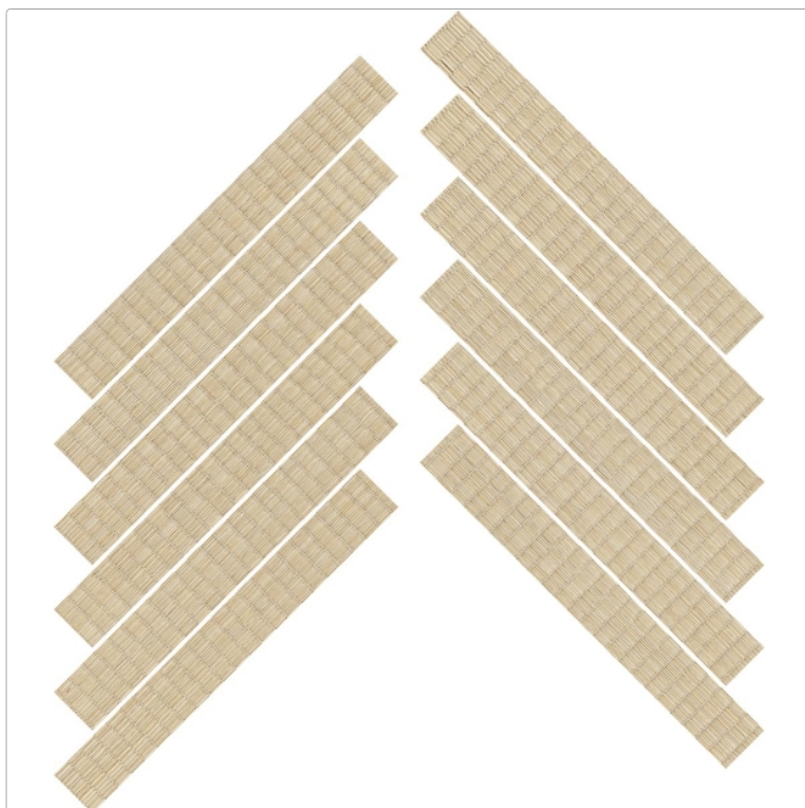

Produktinformation

Mirage Shiki Alba SH 04 SP Dekor Nest 21x42 cm

Art-Nr.: COU2 / Marke: [Mirage](#)

23,26EUR / Stück

Grundpreis: 139,56EUR / Paket

inkl. 19% USt. zzgl. Versand

Lieferzeit: 3-4 Wochen - **WIRD FÜR SIE**

BESTELT

Art:	Dekor Nest
Oberfläche:	SP Spazzolata
Farbe:	Shiki Alba SH 04
Frostbeständig:	ja
Gewicht:	2 kg/Stück
Kalibriert:	nein
Material:	Feinsteinzeug
Materialstärke:	9 mm
Nennmass:	21x42 cm

Produktinformation

Optik: Textiloptik
Serie: Shiki
Sortierung: 1. Sortierung
Stück je Paket: 6
Stück je Palette: 270
