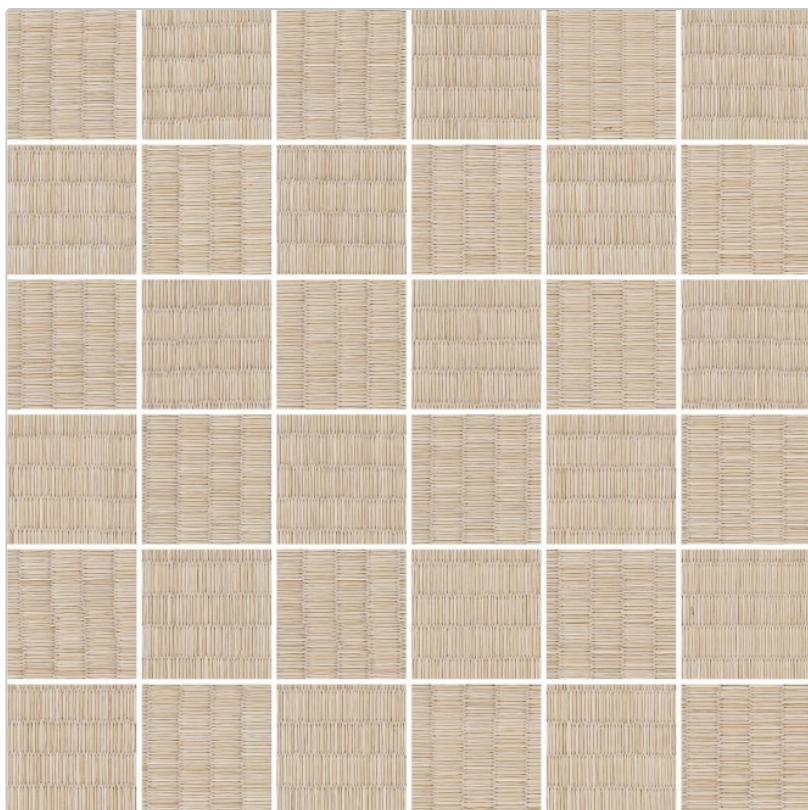

# Mirage Shiki Ripa SH 03 SP Mosaik 36T 30x30 cm

Art-Nr.: COT8 / Marke: [Mirage](#)

**16,78EUR** / Stück

Grundpreis: 100,68EUR / Paket

inkl. 19% USt. zzgl. Versand

Lieferzeit: 3-4 Wochen - **WIRD FÜR SIE BESTELLT**

Art:	Mosaik 36T
Oberfläche:	SP Spazzolata
Farbe:	Shiki Ripa SH 03
Frostbeständig:	ja
Gewicht:	2 kg/Stück
Kalibriert:	nein
Material:	Feinsteinzeug
Materialstärke:	9 mm
Nennmass:	30x30 cm

---

## Produktinformation

Optik:	Textiloptik
Serie:	Shiki
Sortierung:	1. Sortierung
Rutschhemmung:	R9
Stück je Paket:	6
Stück je Palette:	360