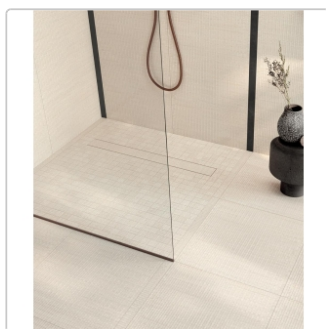

# Mirage Shiki Brezza SH 01 SP Mosaik 36T 30x30 cm

Art-Nr.: COT6 / Marke: [Mirage](#)

**16,78EUR** / Stück

Grundpreis: 100,68EUR / Paket

inkl. 19% USt. zzgl. Versand

Lieferzeit: 3-4 Wochen - **WIRD FÜR SIE  
BESTELLT**

## Produktinformation

Art:	Mosaik 36T
Oberfläche:	SP Spazzolata
Farbe:	Shiki Brezza SH 01
Frostbeständig:	ja
Gewicht:	2 kg/Stück
Kalibriert:	nein
Material:	Feinsteinzeug
Materialstärke:	9 mm
Nennmass:	30x30 cm
Optik:	Textiloptik
Serie:	Shiki
Sortierung:	1. Sortierung
Rutschhemmung:	R9
Stück je Paket:	6
Stück je Palette:	360