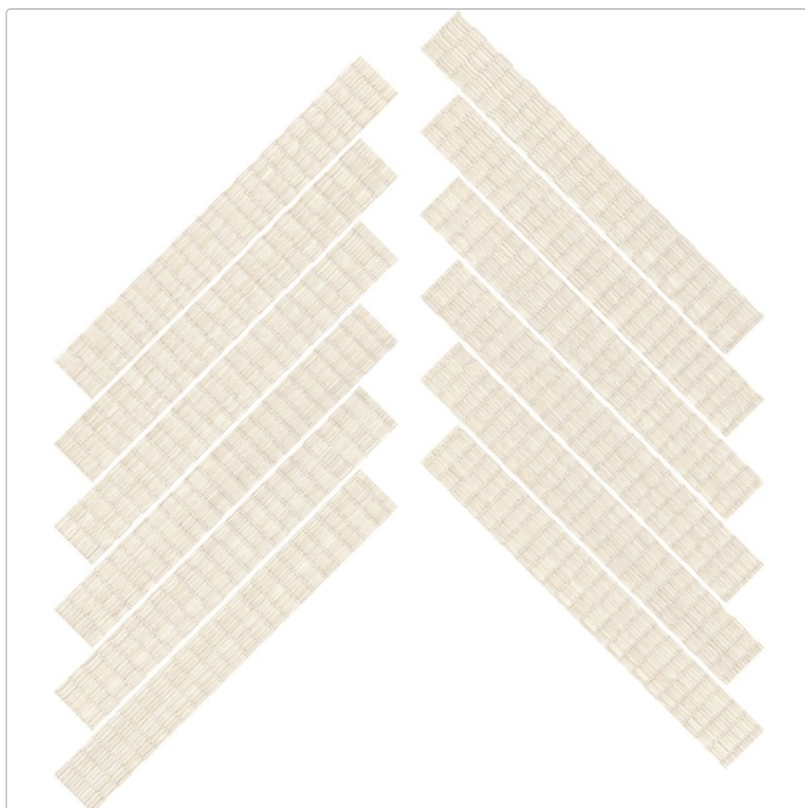

# Mirage Shiki Brezza SH 01 SP Dekor Nest 21x42 cm

Art-Nr.: CON1 / Marke: [Mirage](#)

**23,26EUR** / Stück

Grundpreis: 139,56EUR / Paket

inkl. 19% USt. zzgl. Versand

Lieferzeit: 3-4 Wochen - **WIRD FÜR SIE BESTELT**

Art:	Dekor Nest
Oberfläche:	SP Spazzolata
Farbe:	Shiki Brezza SH 01
Frostbeständig:	ja
Gewicht:	2 kg/Stück
Kalibriert:	nein
Material:	Feinsteinzeug
Materialstärke:	9 mm
Nennmass:	21x42 cm

## Produktinformation

Optik: Textiloptik  
Serie: Shiki  
Sortierung: 1. Sortierung  
Stück je Paket: 6  
Stück je Palette: 270

---