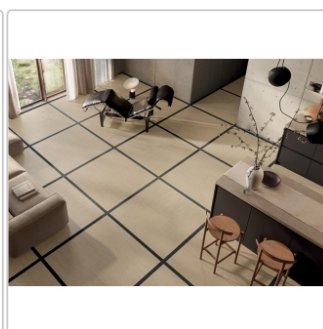

Produktinformation

Mirage Shiki Alba SH 04 SP Boden- und Wandfliese 60x60 cm

Art-Nr.: CNM3 / Marke: [Mirage](#)

86,93EUR / m²

Grundpreis: 93,88EUR / Paket

inkl. 19% USt. zzgl. Versand

Lieferzeit: 3-4 Wochen - **WIRD FÜR SIE
BESTELLT**

Produktinformation

Art:	Boden- und Wandfliese
Oberfläche:	SP Spazzolata
Farbe:	Shiki Alba SH 04
Frostbeständig:	ja
Gewicht:	2 kg/Stück
Kalibriert:	ja
Material:	Feinsteinzeug
Materialstärke:	9 mm
Nennmass:	60x60 cm
Optik:	Textiloptik
Serie:	Shiki
Sortierung:	1. Sortierung
Rutschhemmung:	R9
Stück je Paket:	3
Stück je Palette:	120
