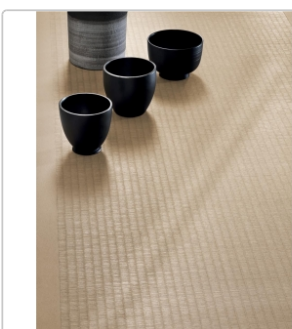

Produktinformation

Mirage Shiki Alba SH 04 SP Boden- und Wandfliese 60x60 cm

Art-Nr.: CNM3 / Marke: [Mirage](#)

86,93EUR / m²

Grundpreis: 93,88EUR / Paket

inkl. 19% USt. zzgl. Versand

Lieferzeit: 3-4 Wochen - **WIRD FÜR SIE
BESTELLT**

Produktinformation

Art:	Boden- und Wandfliese
Oberfläche:	SP Spazzolata
Farbe:	Shiki Alba SH 04
Frostbeständig:	ja
Gewicht:	2 kg/Stück
Kalibriert:	ja
Material:	Feinsteinzeug
Materialstärke:	9 mm
Nennmass:	60x60 cm
Optik:	Textiloptik
Serie:	Shiki
Sortierung:	1. Sortierung
Rutschhemmung:	R9
Stück je Paket:	3
Stück je Palette:	120
