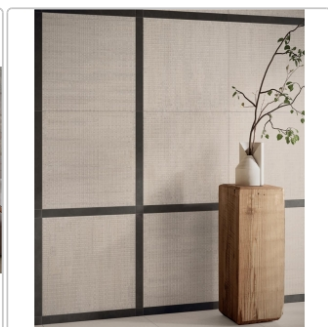

Produktinformation

Mirage Shiki Vapore SH 02 SP Boden- und Wandfliese 60x60 cm

Art-Nr.: CNM1 / Marke: [Mirage](#)

86,93EUR / m²

Grundpreis: 93,88EUR / Paket

inkl. 19% USt. zzgl. Versand

Lieferzeit: 3-4 Wochen - **WIRD FÜR SIE
BESTELLT**

Produktinformation

Art:	Boden- und Wandfliese
Oberfläche:	SP Spazzolata
Farbe:	Shiki Vapore SH 02
Frostbeständig:	ja
Gewicht:	6,76 kg/m ²
Kalibriert:	ja
Material:	Feinsteinzeug
Materialstärke:	9 mm
Nennmass:	60x60 cm
Optik:	Textiloptik
Serie:	Shiki
Sortierung:	1. Sortierung
Rutschhemmung:	R9
Stück je Paket:	3
Stück je Palette:	120
