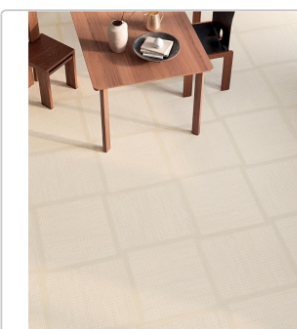

Produktinformation

Mirage Shiki Brezza SH 01 SP Boden- und Wandfliese 60x60 cm

Art-Nr.: CNM0 / Marke: [Mirage](#)

86,93EUR / m²

Grundpreis: 93,88EUR / Paket

inkl. 19% USt. zzgl. Versand

Lieferzeit: 3-4 Wochen - **WIRD FÜR SIE
BESTELLT**

Produktinformation

Art:	Boden- und Wandfliese
Oberfläche:	SP Spazzolata
Farbe:	Shiki Brezza SH 01
Frostbeständig:	ja
Gewicht:	6,76 kg/m ²
Kalibriert:	ja
Material:	Feinsteinzeug
Materialstärke:	9 mm
Nennmass:	60x60 cm
Optik:	Textiloptik
Serie:	Shiki
Sortierung:	1. Sortierung
Rutschhemmung:	R9
Stück je Paket:	3
Stück je Palette:	120