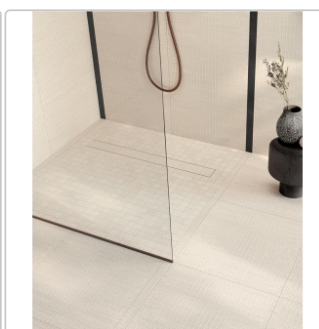

Produktinformation

Mirage Shiki Brezza SH 01 SP Boden- und Wandfliese 60x60 cm

Art-Nr.: CNM0 / Marke: [Mirage](#)

86,93EUR / m²

Grundpreis: 93,88EUR / Paket

inkl. 19% USt. zzgl. Versand

Lieferzeit: 3-4 Wochen - **WIRD FÜR SIE
BESTELLT**

Produktinformation

Art:	Boden- und Wandfliese
Oberfläche:	SP Spazzolata
Farbe:	Shiki Brezza SH 01
Frostbeständig:	ja
Gewicht:	6,76 kg/m ²
Kalibriert:	ja
Material:	Feinsteinzeug
Materialstärke:	9 mm
Nennmass:	60x60 cm
Optik:	Textiloptik
Serie:	Shiki
Sortierung:	1. Sortierung
Rutschhemmung:	R9
Stück je Paket:	3
Stück je Palette:	120