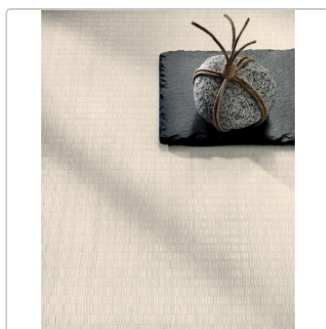

Produktinformation

Mirage Shiki Brezza SH 01 SP Boden- und Wandfliese 60x60 cm

Art-Nr.: CNM0 / Marke: [Mirage](#)

86,93EUR / m²

Grundpreis: 93,88EUR / Paket

inkl. 19% USt. zzgl. Versand

Lieferzeit: 3-4 Wochen - **WIRD FÜR SIE
BESTELLT**

Produktinformation

Art:	Boden- und Wandfliese
Oberfläche:	SP Spazzolata
Farbe:	Shiki Brezza SH 01
Frostbeständig:	ja
Gewicht:	6,76 kg/m ²
Kalibriert:	ja
Material:	Feinsteinzeug
Materialstärke:	9 mm
Nennmass:	60x60 cm
Optik:	Textiloptik
Serie:	Shiki
Sortierung:	1. Sortierung
Rutschhemmung:	R9
Stück je Paket:	3
Stück je Palette:	120