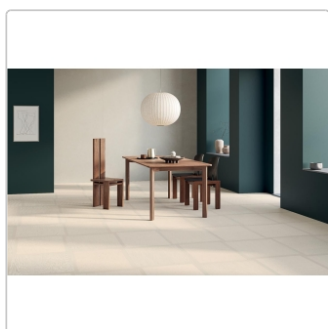

Produktinformation

Mirage Shiki Brezza SH 01 SP Boden- und Wandfliese 60x60 cm

Art-Nr.: CNM0 / Marke: [Mirage](#)

86,93EUR / m²

Grundpreis: 93,88EUR / Paket

inkl. 19% USt. zzgl. Versand

Lieferzeit: 3-4 Wochen - **WIRD FÜR SIE
BESTELLT**

Produktinformation

Art:	Boden- und Wandfliese
Oberfläche:	SP Spazzolata
Farbe:	Shiki Brezza SH 01
Frostbeständig:	ja
Gewicht:	6,76 kg/m ²
Kalibriert:	ja
Material:	Feinsteinzeug
Materialstärke:	9 mm
Nennmass:	60x60 cm
Optik:	Textiloptik
Serie:	Shiki
Sortierung:	1. Sortierung
Rutschhemmung:	R9
Stück je Paket:	3
Stück je Palette:	120