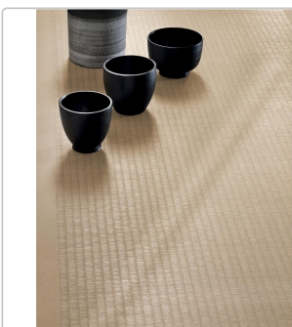

Produktinformation

Mirage Shiki Alba SH 04 CB SP Boden- und Wandfliese 60x60 cm

Art-Nr.: CNL9 / Marke: [Mirage](#)

89,49EUR / m²

Grundpreis: 96,65EUR / Paket

inkl. 19% USt. zzgl. Versand

Lieferzeit: 3-4 Wochen - **WIRD FÜR SIE
BESTELLT**

Produktinformation

Art:	Boden- und Wandfliese
Oberfläche:	SP Spazzolata
Farbe:	Shiki Alba SH 04 CB
Frostbeständig:	ja
Gewicht:	6,76 kg/m ²
Kalibriert:	ja
Material:	Feinsteinzeug
Materialstärke:	9 mm
Nennmass:	60x60 cm
Optik:	Textiloptik
Serie:	Shiki
Sortierung:	1. Sortierung
Rutschhemmung:	R9
Stück je Paket:	3
Stück je Palette:	120
