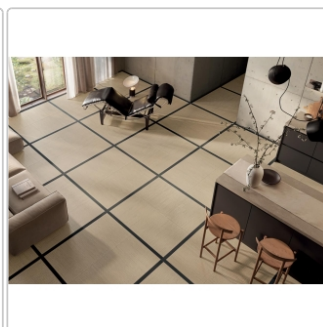

Produktinformation

Mirage Shiki Alba SH 04 CB SP Boden- und Wandfliese 60x60 cm

Art-Nr.: CNL9 / Marke: [Mirage](#)

89,49EUR / m²

Grundpreis: 96,65EUR / Paket

inkl. 19% USt. zzgl. Versand

Lieferzeit: 3-4 Wochen - **WIRD FÜR SIE
BESTELLT**

Produktinformation

Art:	Boden- und Wandfliese
Oberfläche:	SP Spazzolata
Farbe:	Shiki Alba SH 04 CB
Frostbeständig:	ja
Gewicht:	6,76 kg/m ²
Kalibriert:	ja
Material:	Feinsteinzeug
Materialstärke:	9 mm
Nennmass:	60x60 cm
Optik:	Textiloptik
Serie:	Shiki
Sortierung:	1. Sortierung
Rutschhemmung:	R9
Stück je Paket:	3
Stück je Palette:	120
