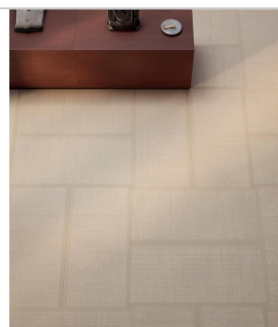

Produktinformation

Mirage Shiki Ripa SH 03 CB SP Boden- und Wandfliese 60x60 cm

Art-Nr.: CNL8 / Marke: [Mirage](#)

89,49EUR / m²

Grundpreis: 96,65EUR / Paket

inkl. 19% USt. zzgl. Versand

Lieferzeit: 3-4 Wochen - **WIRD FÜR SIE
BESTELLT**

Produktinformation

Art:	Boden- und Wandfliese
Oberfläche:	SP Spazzolata
Farbe:	Shiki Ripa SH 03 CB
Frostbeständig:	ja
Gewicht:	6,76 kg/m ²
Kalibriert:	ja
Material:	Feinsteinzeug
Materialstärke:	9 mm
Nennmass:	60x60 cm
Optik:	Textiloptik
Serie:	Shiki
Sortierung:	1. Sortierung
Rutschhemmung:	R9
Stück je Paket:	3
Stück je Palette:	120
