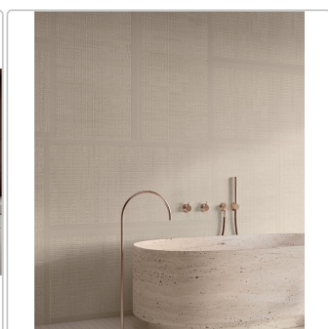

Produktinformation

Mirage Shiki Vapore SH 02 CB SP Boden- und Wandfliese 60x60 cm

Art-Nr.: CNL7 / Marke: [Mirage](#)

89,49EUR / m²

Grundpreis: 96,65EUR / Paket

inkl. 19% USt. zzgl. Versand

Lieferzeit: 3-4 Wochen - **WIRD FÜR SIE BESTELLT**

Produktinformation

| | |
|-------------------|------------------------|
| Art: | Boden- und Wandfliese |
| Oberfläche: | SP Spazzolata |
| Farbe: | Shiki Vapore SH 02 CB |
| Frostbeständig: | ja |
| Gewicht: | 6,76 kg/m ² |
| Kalibriert: | ja |
| Material: | Feinsteinzeug |
| Materialstärke: | 9 mm |
| Nennmass: | 60x60 cm |
| Optik: | Textiloptik |
| Serie: | Shiki |
| Sortierung: | 1. Sortierung |
| Rutschhemmung: | R9 |
| Stück je Paket: | 3 |
| Stück je Palette: | 120 |