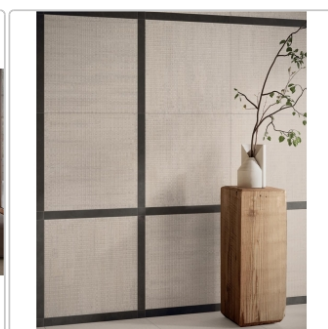

Produktinformation

Mirage Shiki Vapore SH 02 CB SP Boden- und Wandfliese 60x60 cm

Art-Nr.: CNL7 / Marke: [Mirage](#)

89,49EUR / m²

Grundpreis: 96,65EUR / Paket

inkl. 19% USt. zzgl. Versand

Lieferzeit: 3-4 Wochen - **WIRD FÜR SIE BESTELLT**

Produktinformation

| | |
|-------------------|------------------------|
| Art: | Boden- und Wandfliese |
| Oberfläche: | SP Spazzolata |
| Farbe: | Shiki Vapore SH 02 CB |
| Frostbeständig: | ja |
| Gewicht: | 6,76 kg/m ² |
| Kalibriert: | ja |
| Material: | Feinsteinzeug |
| Materialstärke: | 9 mm |
| Nennmass: | 60x60 cm |
| Optik: | Textiloptik |
| Serie: | Shiki |
| Sortierung: | 1. Sortierung |
| Rutschhemmung: | R9 |
| Stück je Paket: | 3 |
| Stück je Palette: | 120 |