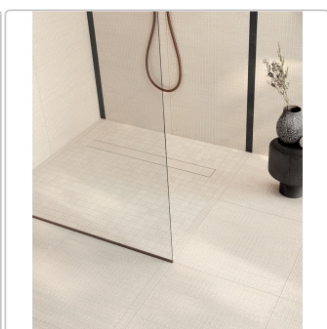

Produktinformation

Mirage Shiki Brezza SH 01 CB SP Boden- und Wandfliese 60x60 cm

Art-Nr.: CNL6 / Marke: [Mirage](#)

89,49EUR / m²

Grundpreis: 96,65EUR / Paket

inkl. 19% USt. zzgl. Versand

Lieferzeit: 3-4 Wochen - **WIRD FÜR SIE BESTELLT**

Produktinformation

Art:	Boden- und Wandfliese
Oberfläche:	SP Spazzolata
Farbe:	Shiki Brezza SH 01 CB
Frostbeständig:	ja
Gewicht:	6,76 kg/m ²
Kalibriert:	ja
Material:	Feinsteinzeug
Materialstärke:	9 mm
Nennmass:	60x60 cm
Optik:	Textiloptik
Serie:	Shiki
Sortierung:	1. Sortierung
Rutschhemmung:	R9
Stück je Paket:	3
Stück je Palette:	120