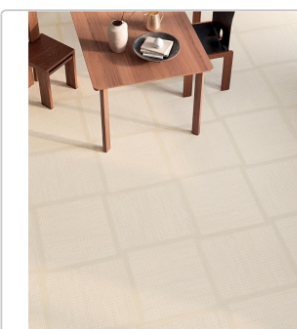

Produktinformation

Mirage Shiki Brezza SH 01 CB SP Boden- und Wandfliese 60x60 cm

Art-Nr.: CNL6 / Marke: [Mirage](#)

89,49EUR / m²

Grundpreis: 96,65EUR / Paket

inkl. 19% USt. zzgl. Versand

Lieferzeit: 3-4 Wochen - **WIRD FÜR SIE BESTELLT**

Produktinformation

Art:	Boden- und Wandfliese
Oberfläche:	SP Spazzolata
Farbe:	Shiki Brezza SH 01 CB
Frostbeständig:	ja
Gewicht:	6,76 kg/m ²
Kalibriert:	ja
Material:	Feinsteinzeug
Materialstärke:	9 mm
Nennmass:	60x60 cm
Optik:	Textiloptik
Serie:	Shiki
Sortierung:	1. Sortierung
Rutschhemmung:	R9
Stück je Paket:	3
Stück je Palette:	120