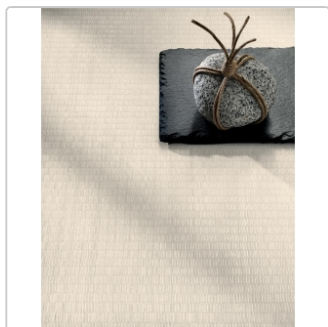

Produktinformation

Mirage Shiki Brezza SH 01 CB SP Boden- und Wandfliese 60x60 cm

Art-Nr.: CNL6 / Marke: [Mirage](#)

89,49EUR / m²

Grundpreis: 96,65EUR / Paket

inkl. 19% USt. zzgl. Versand

Lieferzeit: 3-4 Wochen - **WIRD FÜR SIE BESTELLT**

Produktinformation

Art:	Boden- und Wandfliese
Oberfläche:	SP Spazzolata
Farbe:	Shiki Brezza SH 01 CB
Frostbeständig:	ja
Gewicht:	6,76 kg/m ²
Kalibriert:	ja
Material:	Feinsteinzeug
Materialstärke:	9 mm
Nennmass:	60x60 cm
Optik:	Textiloptik
Serie:	Shiki
Sortierung:	1. Sortierung
Rutschhemmung:	R9
Stück je Paket:	3
Stück je Palette:	120