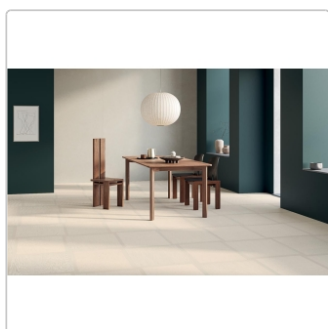

Produktinformation

Mirage Shiki Brezza SH 01 CB SP Boden- und Wandfliese 60x60 cm

Art-Nr.: CNL6 / Marke: [Mirage](#)

89,49EUR / m²

Grundpreis: 96,65EUR / Paket

inkl. 19% USt. zzgl. Versand

Lieferzeit: 3-4 Wochen - **WIRD FÜR SIE BESTELLT**

Produktinformation

Art:	Boden- und Wandfliese
Oberfläche:	SP Spazzolata
Farbe:	Shiki Brezza SH 01 CB
Frostbeständig:	ja
Gewicht:	6,76 kg/m ²
Kalibriert:	ja
Material:	Feinsteinzeug
Materialstärke:	9 mm
Nennmass:	60x60 cm
Optik:	Textiloptik
Serie:	Shiki
Sortierung:	1. Sortierung
Rutschhemmung:	R9
Stück je Paket:	3
Stück je Palette:	120