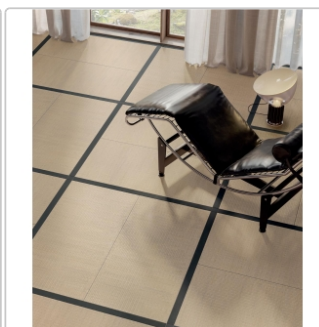

Produktinformation

Mirage Shiki Alba SH 04 SP Boden- und Wandfliese 60x120 cm

Art-Nr.: CNL2 / Marke: [Mirage](#)

108,65EUR / m²

Grundpreis: 156,46EUR / Paket

inkl. 19% USt. zzgl. Versand

Lieferzeit: 3-4 Wochen - **WIRD FÜR SIE BESTELLT**

Produktinformation

Art:	Boden- und Wandfliese
Oberfläche:	SP Spazzolata
Farbe:	Shiki Alba SH 04
Frostbeständig:	ja
Gewicht:	10,35 kg/m ²
Kalibriert:	ja
Material:	Feinsteinzeug
Materialstärke:	9 mm
Nennmass:	60x120 cm
Optik:	Textiloptik
Serie:	Shiki
Sortierung:	1. Sortierung
Rutschhemmung:	R9
Stück je Paket:	2
Stück je Palette:	70
