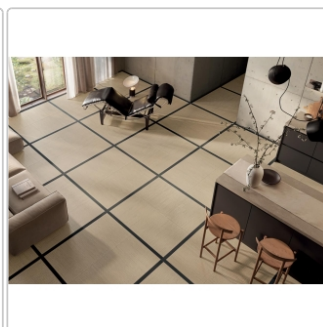

Produktinformation

Mirage Shiki Alba SH 04 SP Boden- und Wandfliese 60x120 cm

Art-Nr.: CNL2 / Marke: [Mirage](#)

108,65EUR / m²

Grundpreis: 156,46EUR / Paket

inkl. 19% USt. zzgl. Versand

Lieferzeit: 3-4 Wochen - **WIRD FÜR SIE BESTELLT**

Produktinformation

Art:	Boden- und Wandfliese
Oberfläche:	SP Spazzolata
Farbe:	Shiki Alba SH 04
Frostbeständig:	ja
Gewicht:	10,35 kg/m ²
Kalibriert:	ja
Material:	Feinsteinzeug
Materialstärke:	9 mm
Nennmass:	60x120 cm
Optik:	Textiloptik
Serie:	Shiki
Sortierung:	1. Sortierung
Rutschhemmung:	R9
Stück je Paket:	2
Stück je Palette:	70
