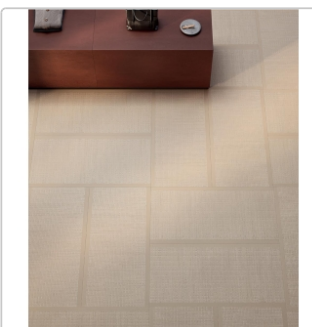

Produktinformation

Mirage Shiki Ripa SH 03 SP Boden- und Wandfliese 60x120 cm

Art-Nr.: CNL1 / Marke: [Mirage](#)

108,65EUR / m²

Grundpreis: 156,46EUR / Paket

inkl. 19% USt. zzgl. Versand

Lieferzeit: 3-4 Wochen - **WIRD FÜR SIE
BESTELLT**

Produktinformation

Art:	Boden- und Wandfliese
Oberfläche:	SP Spazzolata
Farbe:	Shiki Ripa SH 03
Frostbeständig:	ja
Gewicht:	10,35 kg/m ²
Kalibriert:	ja
Material:	Feinsteinzeug
Materialstärke:	9 mm
Nennmass:	60x120 cm
Optik:	Textiloptik
Serie:	Shiki
Sortierung:	1. Sortierung
Rutschhemmung:	R9
Stück je Paket:	2
Stück je Palette:	70
