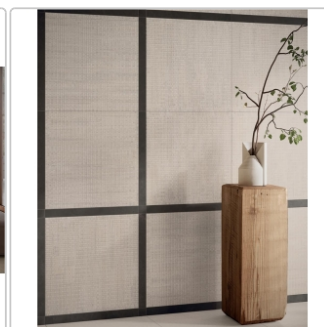

Produktinformation

Mirage Shiki Vapore SH 02 SP Boden- und Wandfliese 60x120 cm

Art-Nr.: CNL0 / Marke: [Mirage](#)

108,65EUR / m²

Grundpreis: 156,46EUR / Paket

inkl. 19% USt. zzgl. Versand

Lieferzeit: 3-4 Wochen - **WIRD FÜR SIE
BESTELLT**

Produktinformation

Art:	Boden- und Wandfliese
Oberfläche:	SP Spazzolata
Farbe:	Shiki Vapore SH 02
Frostbeständig:	ja
Gewicht:	10,35 kg/m ²
Kalibriert:	ja
Material:	Feinsteinzeug
Materialstärke:	9 mm
Nennmass:	60x120 cm
Optik:	Textiloptik
Serie:	Shiki
Sortierung:	1. Sortierung
Rutschhemmung:	R9
Stück je Paket:	2
Stück je Palette:	70