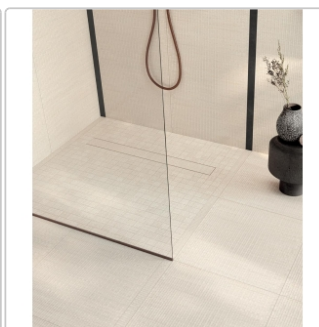

Produktinformation

Mirage Shiki Brezza SH 01 SP Boden- und Wandfliese 60x120 cm

Art-Nr.: CNK9 / Marke: [Mirage](#)

108,65EUR / m²

Grundpreis: 156,46EUR / Paket

inkl. 19% USt. zzgl. Versand

Lieferzeit: 3-4 Wochen - **WIRD FÜR SIE BESTELLT**

Produktinformation

Art:	Boden- und Wandfliese
Oberfläche:	SP Spazzolata
Farbe:	Shiki Brezza SH 01
Frostbeständig:	ja
Gewicht:	10,35 kg/m ²
Kalibriert:	ja
Material:	Feinsteinzeug
Materialstärke:	9 mm
Nennmass:	60x120 cm
Optik:	Textiloptik
Serie:	Shiki
Sortierung:	1. Sortierung
Rutschhemmung:	R9
Stück je Paket:	2
Stück je Palette:	70