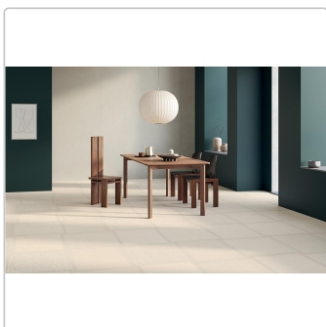

Produktinformation

Mirage Shiki Brezza SH 01 SP Boden- und Wandfliese 60x120 cm

Art-Nr.: CNK9 / Marke: [Mirage](#)

108,65EUR / m²

Grundpreis: 156,46EUR / Paket

inkl. 19% USt. zzgl. Versand

Lieferzeit: 3-4 Wochen - **WIRD FÜR SIE BESTELLT**

Produktinformation

Art:	Boden- und Wandfliese
Oberfläche:	SP Spazzolata
Farbe:	Shiki Brezza SH 01
Frostbeständig:	ja
Gewicht:	10,35 kg/m ²
Kalibriert:	ja
Material:	Feinsteinzeug
Materialstärke:	9 mm
Nennmass:	60x120 cm
Optik:	Textiloptik
Serie:	Shiki
Sortierung:	1. Sortierung
Rutschhemmung:	R9
Stück je Paket:	2
Stück je Palette:	70