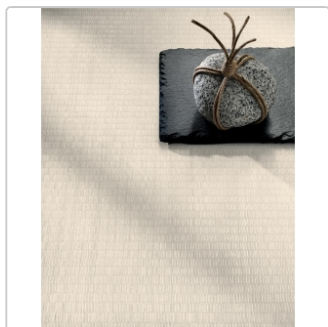

Produktinformation

Mirage Shiki Brezza SH 01 SP Boden- und Wandfliese 60x120 cm

Art-Nr.: CNK9 / Marke: [Mirage](#)

108,65EUR / m²

Grundpreis: 156,46EUR / Paket

inkl. 19% USt. zzgl. Versand

Lieferzeit: 3-4 Wochen - **WIRD FÜR SIE BESTELLT**

Produktinformation

Art:	Boden- und Wandfliese
Oberfläche:	SP Spazzolata
Farbe:	Shiki Brezza SH 01
Frostbeständig:	ja
Gewicht:	10,35 kg/m ²
Kalibriert:	ja
Material:	Feinsteinzeug
Materialstärke:	9 mm
Nennmass:	60x120 cm
Optik:	Textiloptik
Serie:	Shiki
Sortierung:	1. Sortierung
Rutschhemmung:	R9
Stück je Paket:	2
Stück je Palette:	70