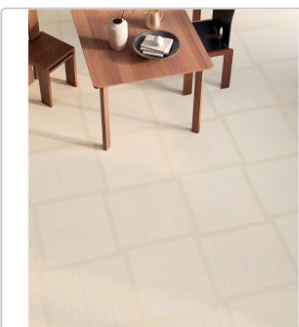

Produktinformation

Mirage Shiki Brezza SH 01 SP Boden- und Wandfliese 60x120 cm

Art-Nr.: CNK9 / Marke: [Mirage](#)

108,65EUR / m²

Grundpreis: 156,46EUR / Paket

inkl. 19% USt. zzgl. Versand

Lieferzeit: 3-4 Wochen - **WIRD FÜR SIE BESTELLT**

Produktinformation

Art:	Boden- und Wandfliese
Oberfläche:	SP Spazzolata
Farbe:	Shiki Brezza SH 01
Frostbeständig:	ja
Gewicht:	10,35 kg/m ²
Kalibriert:	ja
Material:	Feinsteinzeug
Materialstärke:	9 mm
Nennmass:	60x120 cm
Optik:	Textiloptik
Serie:	Shiki
Sortierung:	1. Sortierung
Rutschhemmung:	R9
Stück je Paket:	2
Stück je Palette:	70