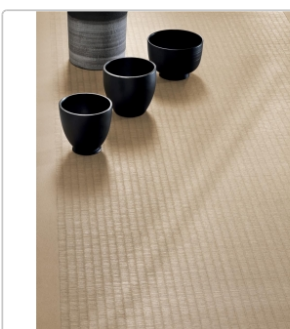

Produktinformation

Mirage Shiki Alba SH 04 CB SP Boden- und Wandfliese 60x120 cm

Art-Nr.: CNK8 / Marke: [Mirage](#)

111,92EUR / m²

Grundpreis: 161,16EUR / Paket

inkl. 19% USt. zzgl. Versand

Lieferzeit: 3-4 Wochen - **WIRD FÜR SIE BESTELLT**

Produktinformation

Art:	Boden- und Wandfliese
Oberfläche:	SP Spazzolata
Farbe:	Shiki Alba SH 04 CB
Frostbeständig:	ja
Gewicht:	10,35 kg/m ²
Kalibriert:	ja
Material:	Feinsteinzeug
Materialstärke:	9 mm
Nennmass:	60x120 cm
Optik:	Textiloptik
Serie:	Shiki
Sortierung:	1. Sortierung
Rutschhemmung:	R9
Stück je Paket:	2
Stück je Palette:	70
