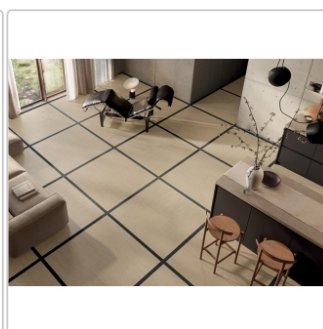

Produktinformation

Mirage Shiki Alba SH 04 CB SP Boden- und Wandfliese 60x120 cm

Art-Nr.: CNK8 / Marke: [Mirage](#)

111,92EUR / m²

Grundpreis: 161,16EUR / Paket

inkl. 19% USt. zzgl. Versand

Lieferzeit: 3-4 Wochen - **WIRD FÜR SIE BESTELLT**

Produktinformation

Art:	Boden- und Wandfliese
Oberfläche:	SP Spazzolata
Farbe:	Shiki Alba SH 04 CB
Frostbeständig:	ja
Gewicht:	10,35 kg/m ²
Kalibriert:	ja
Material:	Feinsteinzeug
Materialstärke:	9 mm
Nennmass:	60x120 cm
Optik:	Textiloptik
Serie:	Shiki
Sortierung:	1. Sortierung
Rutschhemmung:	R9
Stück je Paket:	2
Stück je Palette:	70
