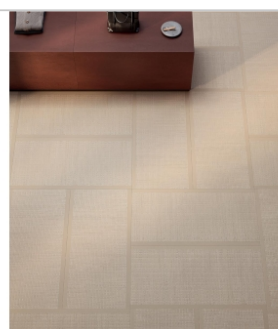

Produktinformation

Mirage Shiki Ripa SH 03 CB SP Boden- und Wandfliese 60x120 cm

Art-Nr.: CNK7 / Marke: [Mirage](#)

111,92EUR / m²

Grundpreis: 161,16EUR / Paket

inkl. 19% USt. zzgl. Versand

Lieferzeit: 3-4 Wochen - **WIRD FÜR SIE
BESTELLT**

Produktinformation

Art:	Boden- und Wandfliese
Oberfläche:	SP Spazzolata
Farbe:	Shiki Ripa SH 03 CB
Frostbeständig:	ja
Gewicht:	10,35 kg/m ²
Kalibriert:	ja
Material:	Feinsteinzeug
Materialstärke:	9 mm
Nennmass:	60x120 cm
Optik:	Textiloptik
Serie:	Shiki
Sortierung:	1. Sortierung
Rutschhemmung:	R9
Stück je Paket:	2
Stück je Palette:	70
