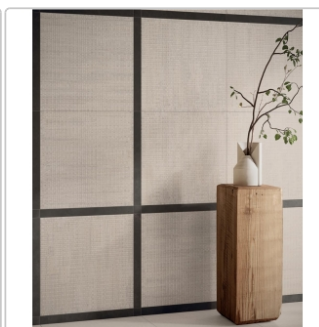

Produktinformation

Mirage Shiki Vapore SH 02 CB SP Boden- und Wandfliese 60x120 cm

Art-Nr.: CNK6 / Marke: [Mirage](#)

111,92EUR / m²

Grundpreis: 161,16EUR / Paket

inkl. 19% USt. zzgl. Versand

Lieferzeit: 3-4 Wochen - **WIRD FÜR SIE BESTELLT**

Produktinformation

Art:	Boden- und Wandfliese
Oberfläche:	SP Spazzolata
Farbe:	Shiki Vapore SH 02 CB
Frostbeständig:	ja
Gewicht:	10,35 kg/m ²
Kalibriert:	ja
Material:	Feinsteinzeug
Materialstärke:	9 mm
Nennmass:	60x120 cm
Optik:	Textiloptik
Serie:	Shiki
Sortierung:	1. Sortierung
Rutschhemmung:	R9
Stück je Paket:	2
Stück je Palette:	70