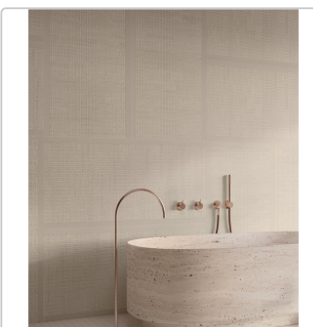

Produktinformation

Mirage Shiki Vapore SH 02 CB SP Boden- und Wandfliese 60x120 cm

Art-Nr.: CNK6 / Marke: [Mirage](#)

111,92EUR / m²

Grundpreis: 161,16EUR / Paket

inkl. 19% USt. zzgl. Versand

Lieferzeit: 3-4 Wochen - **WIRD FÜR SIE BESTELLT**

Produktinformation

Art:	Boden- und Wandfliese
Oberfläche:	SP Spazzolata
Farbe:	Shiki Vapore SH 02 CB
Frostbeständig:	ja
Gewicht:	10,35 kg/m ²
Kalibriert:	ja
Material:	Feinsteinzeug
Materialstärke:	9 mm
Nennmass:	60x120 cm
Optik:	Textiloptik
Serie:	Shiki
Sortierung:	1. Sortierung
Rutschhemmung:	R9
Stück je Paket:	2
Stück je Palette:	70