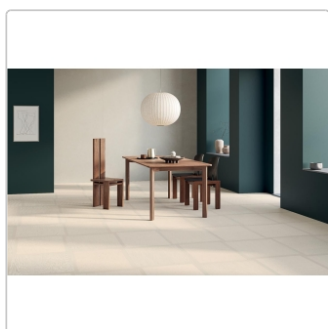

Produktinformation

Mirage Shiki Brezza SH 01 CB SP Boden- und Wandfliese 60x120 cm

Art-Nr.: CNK5 / Marke: [Mirage](#)

111,92EUR / m²

Grundpreis: 161,16EUR / Paket

inkl. 19% USt. zzgl. Versand

Lieferzeit: 3-4 Wochen - **WIRD FÜR SIE BESTELT**

Produktinformation

Art:	Boden- und Wandfliese
Oberfläche:	SP Spazzolata
Farbe:	Shiki Brezza SH 01 CB
Frostbeständig:	ja
Gewicht:	10,35 kg/m ²
Kalibriert:	ja
Material:	Feinsteinzeug
Materialstärke:	9 mm
Nennmass:	60x120 cm
Optik:	Textiloptik
Serie:	Shiki
Sortierung:	1. Sortierung
Rutschhemmung:	R9
Stück je Paket:	2
Stück je Palette:	70