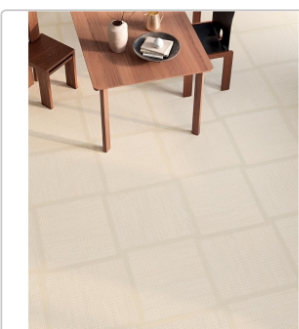

Produktinformation

Mirage Shiki Brezza SH 01 CB SP Boden- und Wandfliese 60x120 cm

Art-Nr.: CNK5 / Marke: [Mirage](#)

111,92EUR / m²

Grundpreis: 161,16EUR / Paket

inkl. 19% USt. zzgl. Versand

Lieferzeit: 3-4 Wochen - **WIRD FÜR SIE BESTELT**

Produktinformation

Art:	Boden- und Wandfliese
Oberfläche:	SP Spazzolata
Farbe:	Shiki Brezza SH 01 CB
Frostbeständig:	ja
Gewicht:	10,35 kg/m ²
Kalibriert:	ja
Material:	Feinsteinzeug
Materialstärke:	9 mm
Nennmass:	60x120 cm
Optik:	Textiloptik
Serie:	Shiki
Sortierung:	1. Sortierung
Rutschhemmung:	R9
Stück je Paket:	2
Stück je Palette:	70