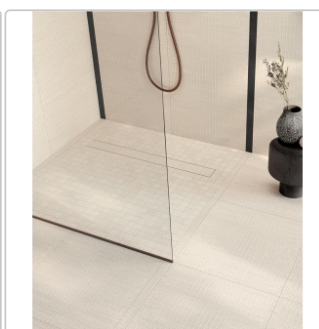

Produktinformation

Mirage Shiki Brezza SH 01 CB SP Boden- und Wandfliese 60x120 cm

Art-Nr.: CNK5 / Marke: [Mirage](#)

111,92EUR / m²

Grundpreis: 161,16EUR / Paket

inkl. 19% USt. zzgl. Versand

Lieferzeit: 3-4 Wochen - **WIRD FÜR SIE BESTELT**

Produktinformation

Art:	Boden- und Wandfliese
Oberfläche:	SP Spazzolata
Farbe:	Shiki Brezza SH 01 CB
Frostbeständig:	ja
Gewicht:	10,35 kg/m ²
Kalibriert:	ja
Material:	Feinsteinzeug
Materialstärke:	9 mm
Nennmass:	60x120 cm
Optik:	Textiloptik
Serie:	Shiki
Sortierung:	1. Sortierung
Rutschhemmung:	R9
Stück je Paket:	2
Stück je Palette:	70