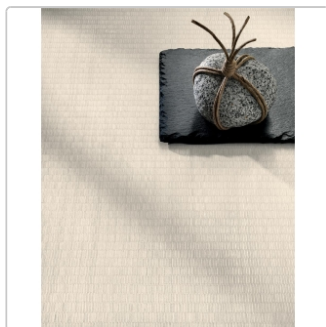

Produktinformation

Mirage Shiki Brezza SH 01 CB SP Boden- und Wandfliese 60x120 cm

Art-Nr.: CNK5 / Marke: [Mirage](#)

111,92EUR / m²

Grundpreis: 161,16EUR / Paket

inkl. 19% USt. zzgl. Versand

Lieferzeit: 3-4 Wochen - **WIRD FÜR SIE BESTELT**

Produktinformation

Art:	Boden- und Wandfliese
Oberfläche:	SP Spazzolata
Farbe:	Shiki Brezza SH 01 CB
Frostbeständig:	ja
Gewicht:	10,35 kg/m ²
Kalibriert:	ja
Material:	Feinsteinzeug
Materialstärke:	9 mm
Nennmass:	60x120 cm
Optik:	Textiloptik
Serie:	Shiki
Sortierung:	1. Sortierung
Rutschhemmung:	R9
Stück je Paket:	2
Stück je Palette:	70